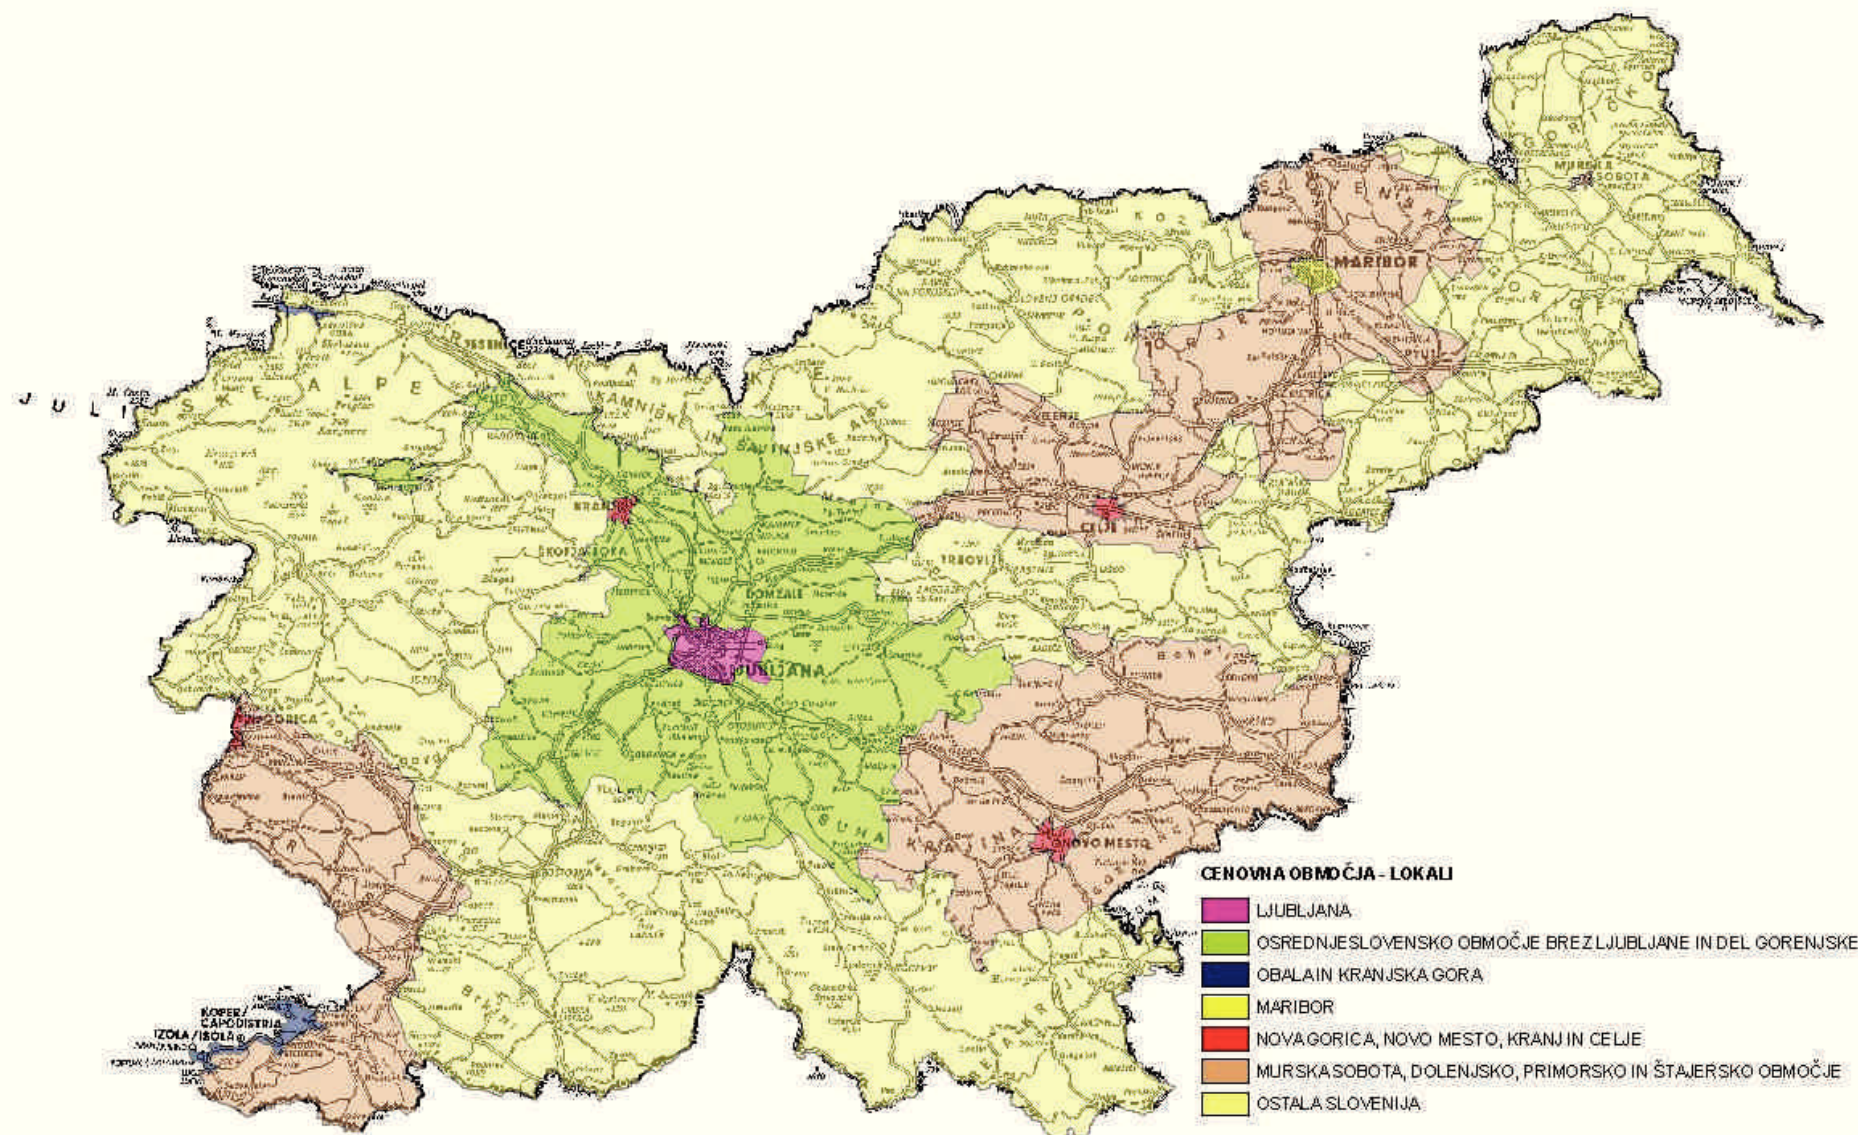

# Slike analitičnih in cenovnih območij

Verzija 1.2

Geodetska uprava Republike Slovenije

**CENOVNA OBMOČJA - KMETIJSTVO**  
OSREDNJSLOVENSKO OBMOČJE  
GORENJSKO IN TOLMINSKO OBMOČJE  
PRIMORSKO OBMOČJE  
NOTRANJSKO OBMOČJE  
DOLENJSKO IN KOČEVSKO OBMOČJE  
SAVINJSKO OBMOČJE  
ŠTAJERSKO OBMOČJE  
KOROŠKO OBMOČJE  
PREKMURSKO OBMOČJE