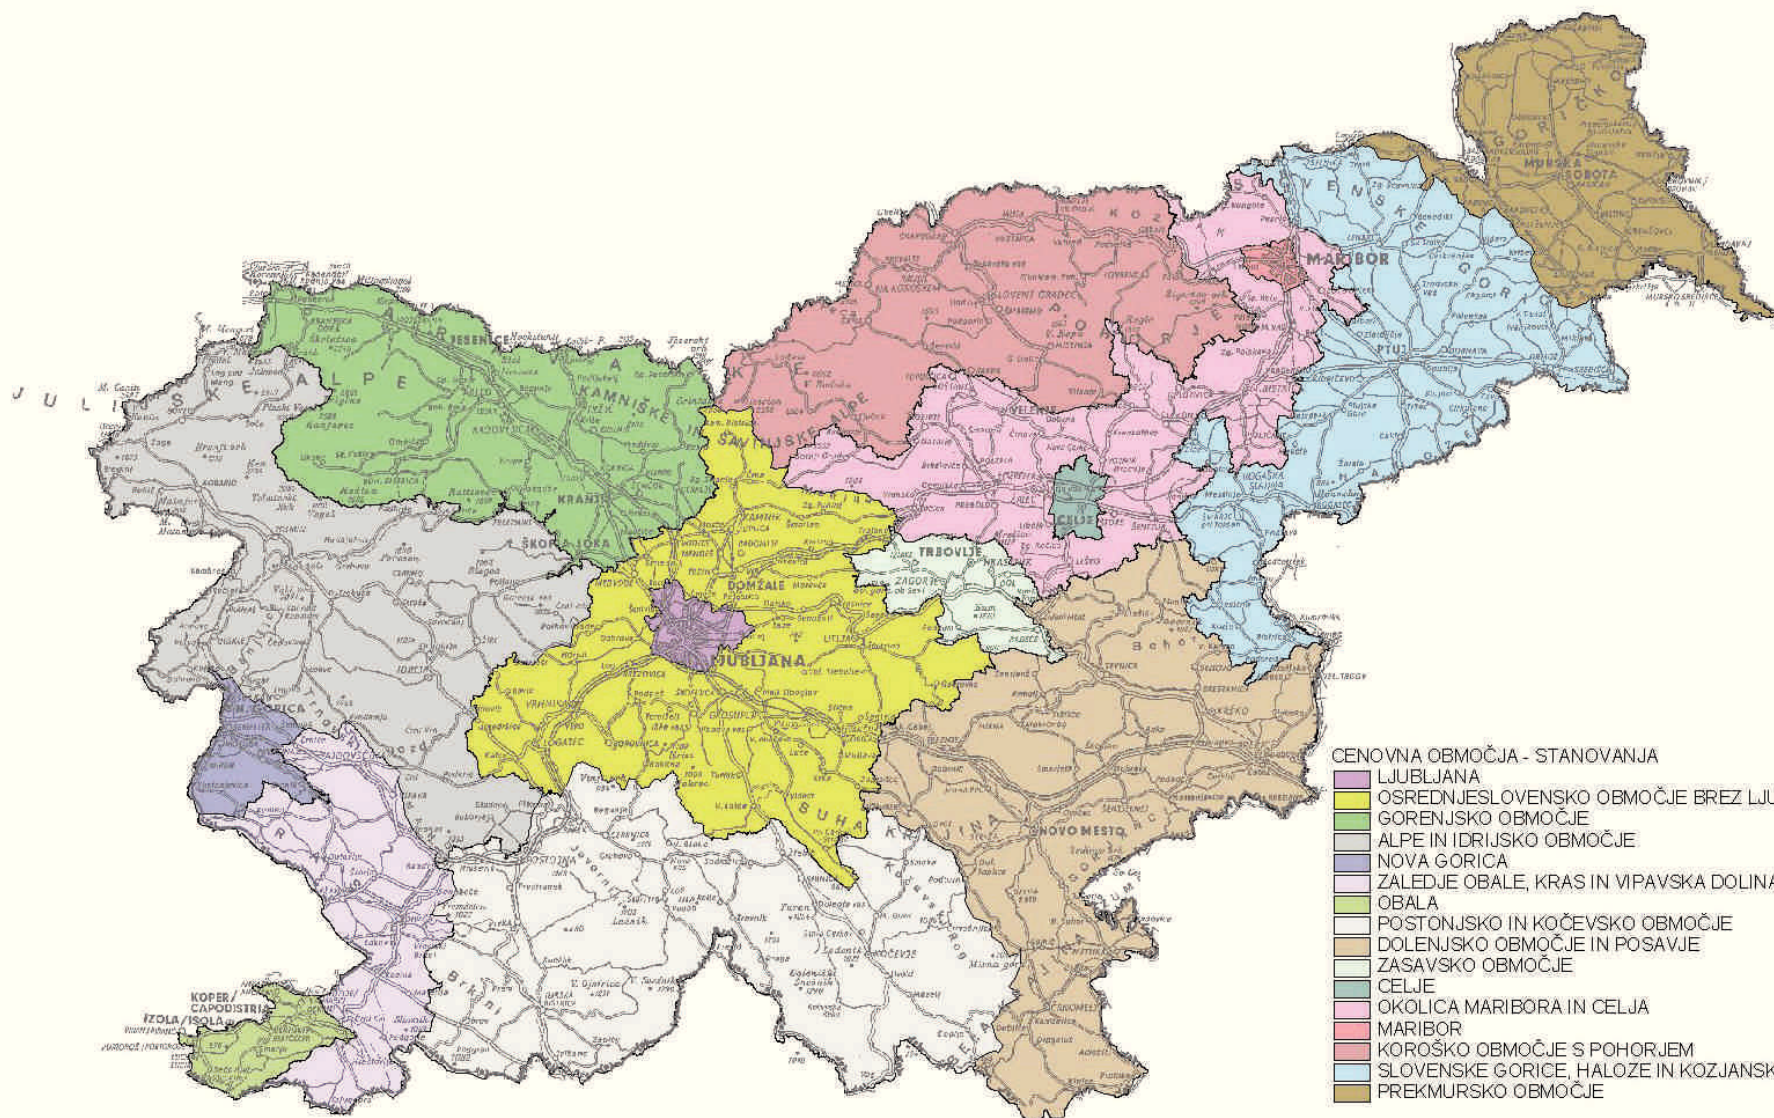

# Slike analitičnih in cenovnih območij

Verzija 1.2

Geodetska uprava Republike Slovenije

**CENOVNA OBMOČJA - KMETIJSTVO**  
OSREDNJSLOVENSKO OBMOČJE  
GORENJSKO IN TOLMINSKO OBMOČJE  
PRIMORSKO OBMOČJE  
NOTRANJSKO OBMOČJE  
DOLENJSKO IN KOČEVSKO OBMOČJE  
SAVINJSKO OBMOČJE  
ŠTAJERSKO OBMOČJE  
KOROŠKO OBMOČJE  
PREKMURSKO OBMOČJE