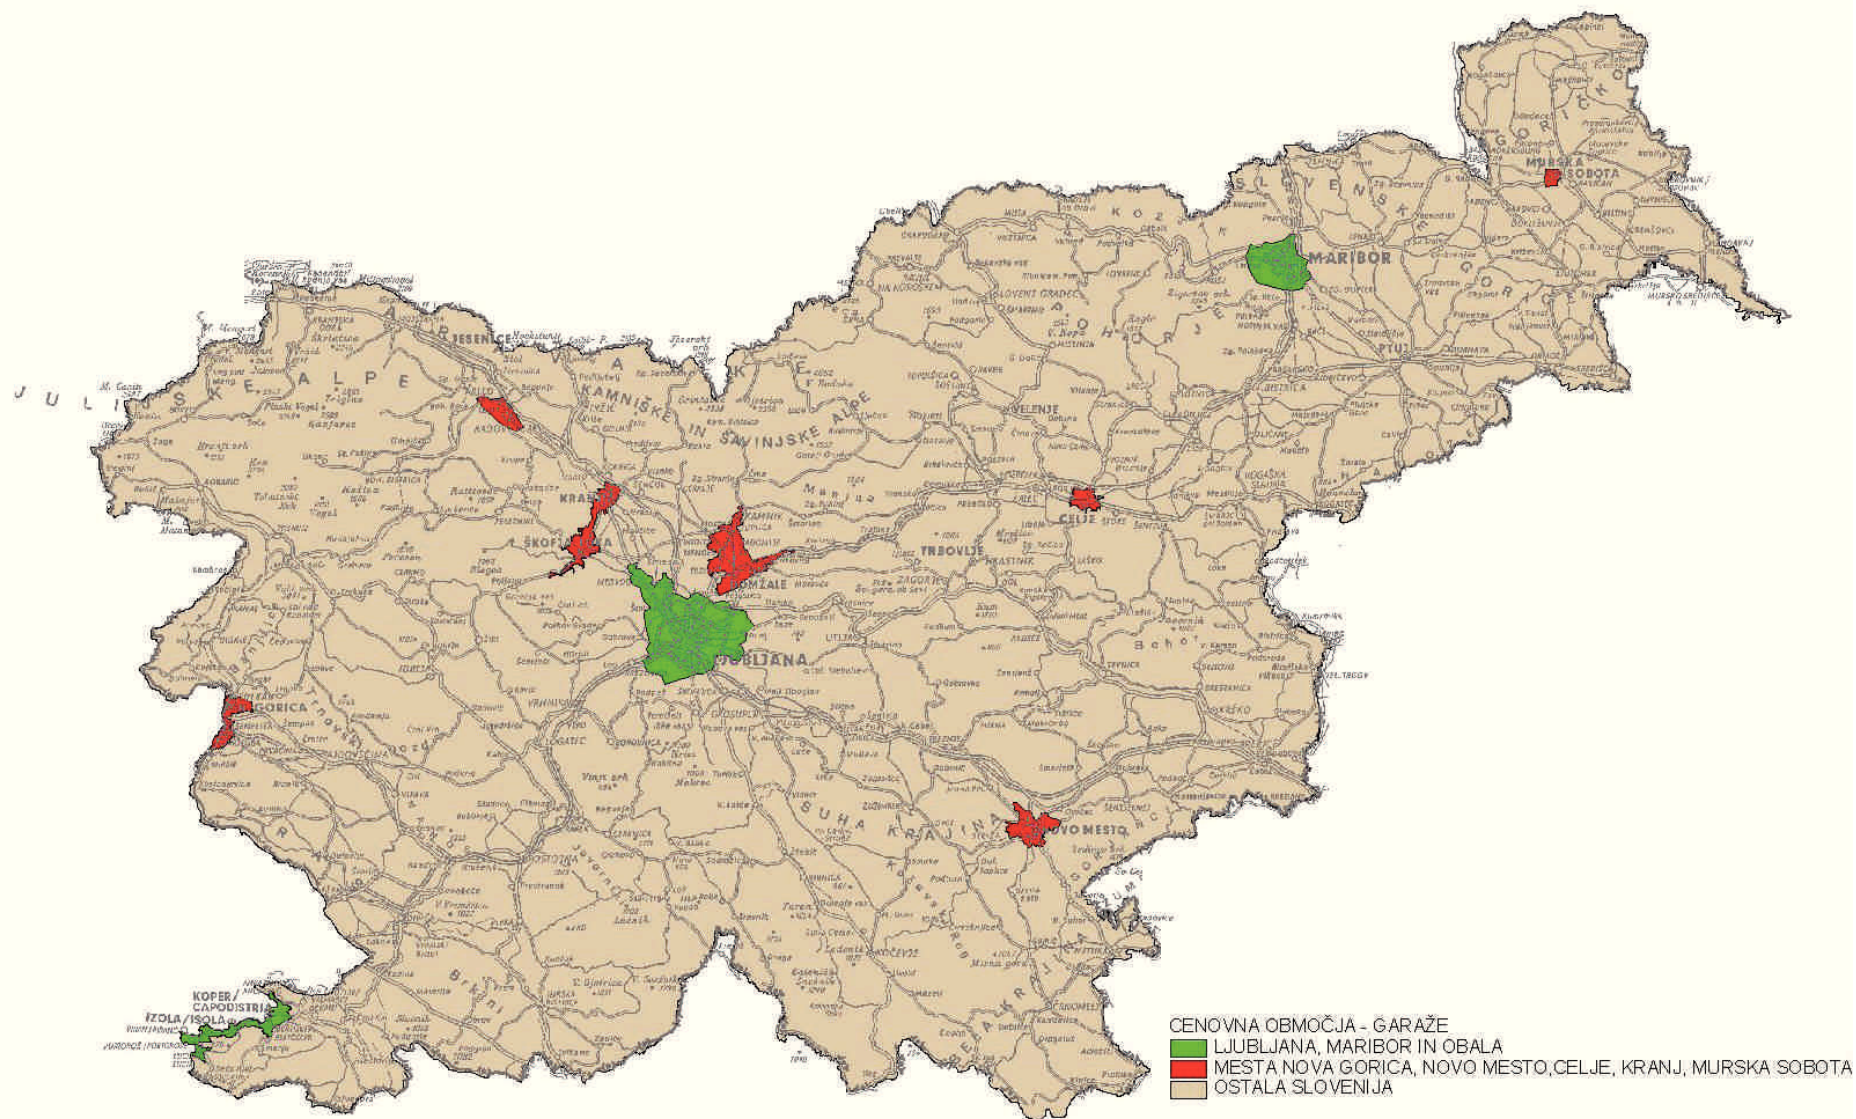

# Slike analitičnih in cenovnih območij

Verzija 1.2

Geodetska uprava Republike Slovenije

**CENOVNA OBMOČJA - KMETIJSTVO**  
OSREDNJSLOVENSKO OBMOČJE  
GORENJSKO IN TOLMINSKO OBMOČJE  
PRIMORSKO OBMOČJE  
NOTRANJSKO OBMOČJE  
DOLENJSKO IN KOČEVSKO OBMOČJE  
SAVINJSKO OBMOČJE  
ŠTAJERSKO OBMOČJE  
KOROŠKO OBMOČJE  
PREKMURSKO OBMOČJE