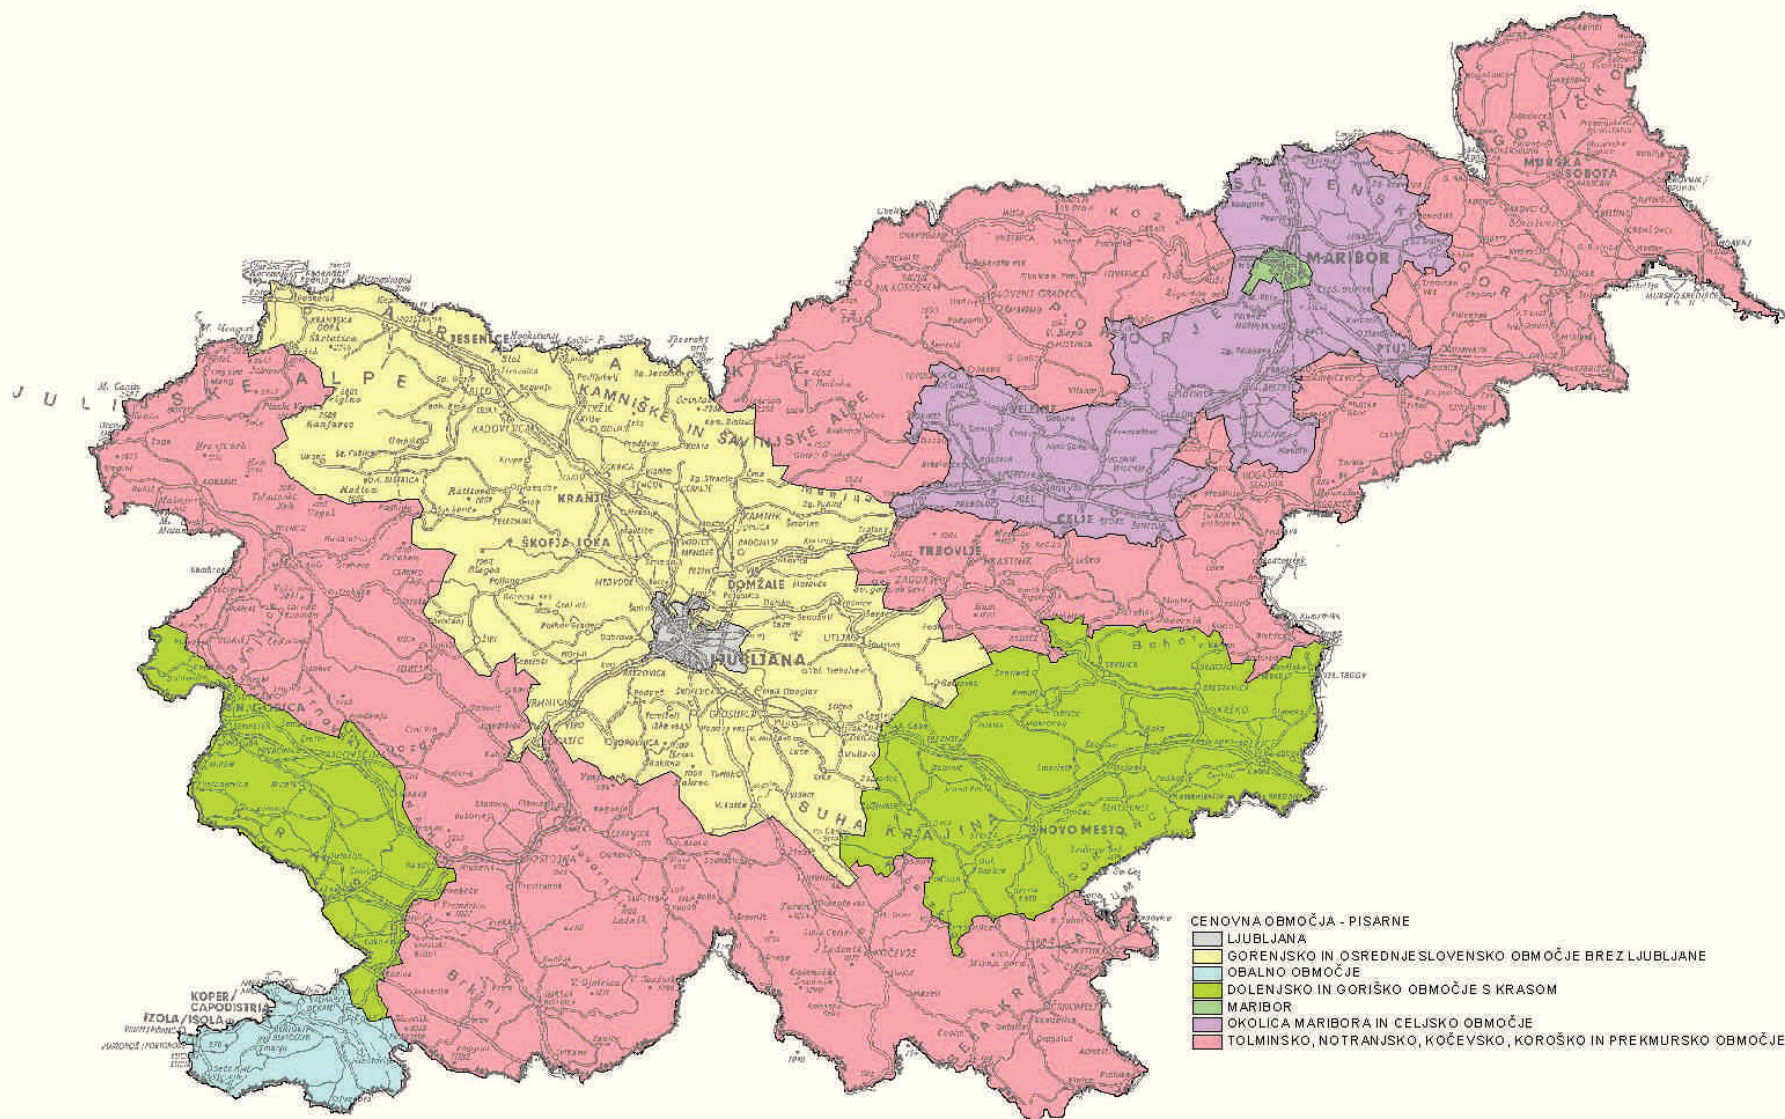

# Slike analitičnih in cenovnih območij

Verzija 1.2

Geodetska uprava Republike Slovenije

**CENOVNA OBMOČJA - KMETIJSTVO**  
OSREDNJSLOVENSKO OBMOČJE  
GORENJSKO IN TOLMINSKO OBMOČJE  
PRIMORSKO OBMOČJE  
NOTRANJSKO OBMOČJE  
DOLENJSKO IN KOČEVSKO OBMOČJE  
SAVINJSKO OBMOČJE  
ŠTAJERSKO OBMOČJE  
KOROŠKO OBMOČJE  
PREKMURSKO OBMOČJE