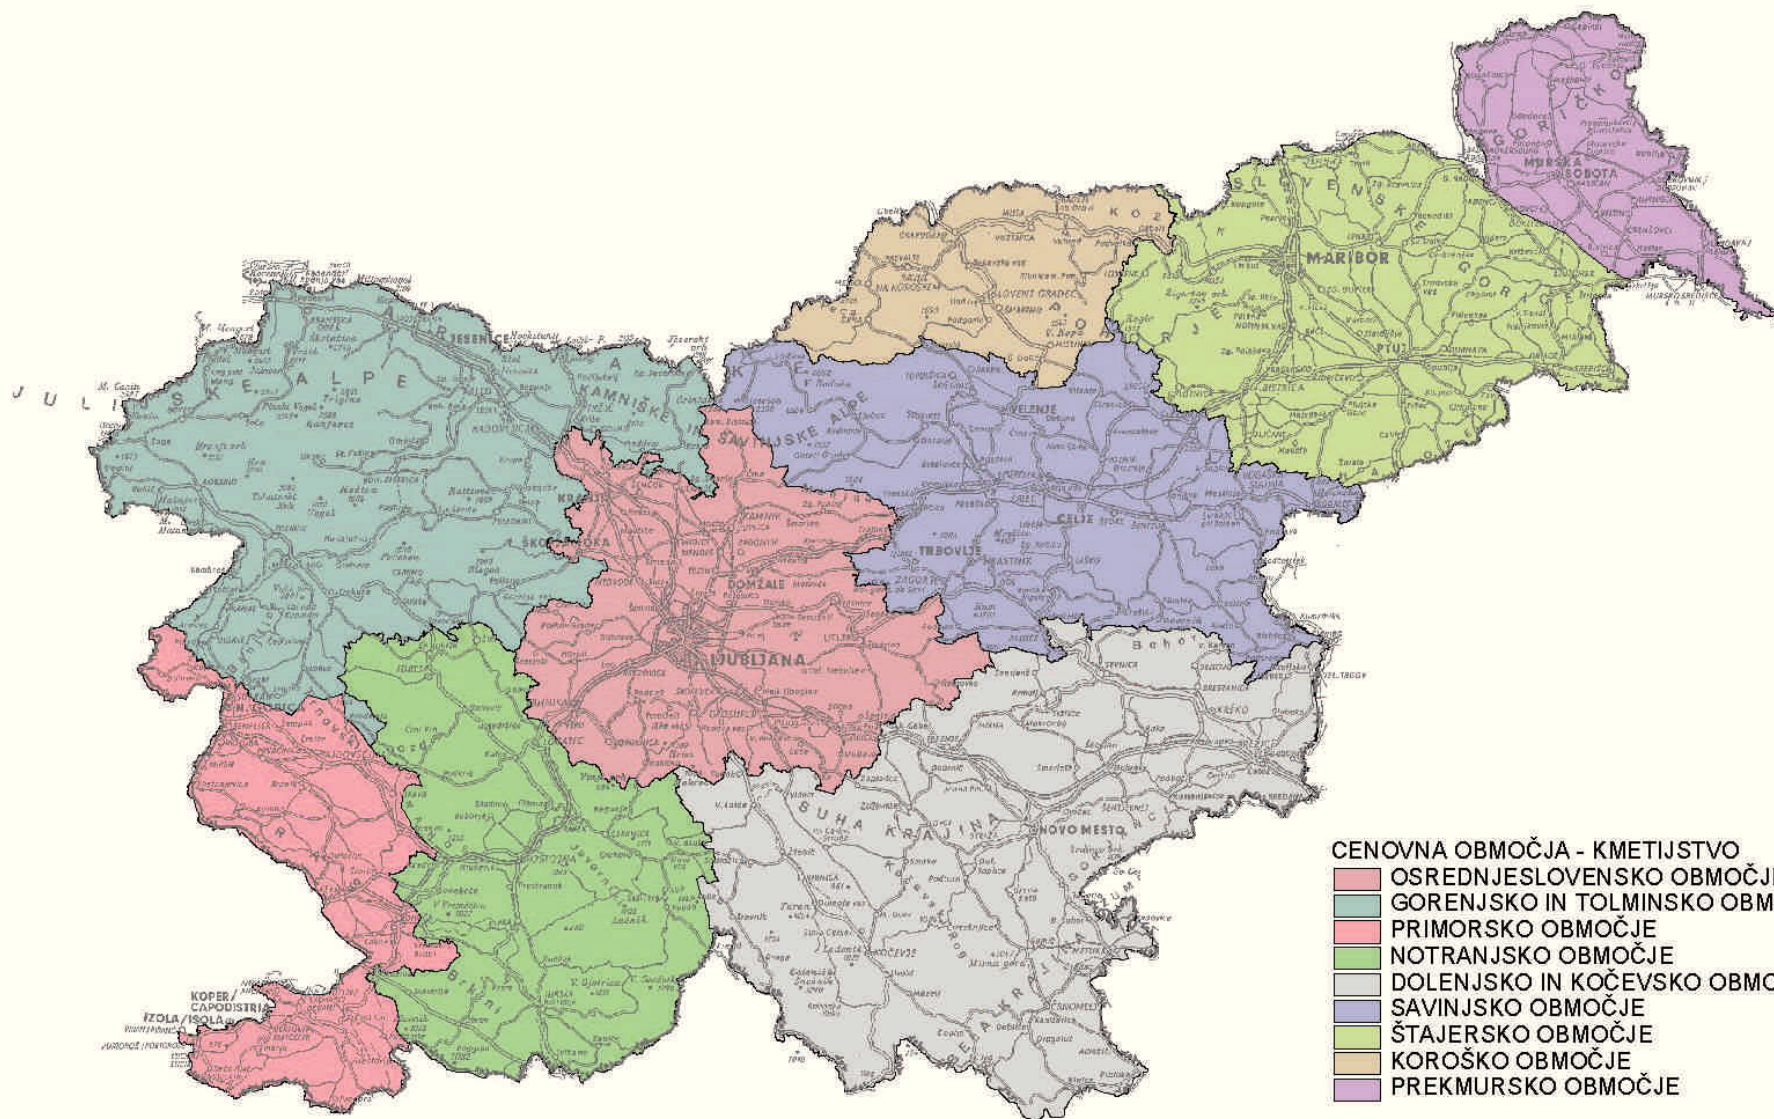

# Slike analitičnih in cenovnih območij

Verzija 1.2

Geodetska uprava Republike Slovenije

**CENOVNA OBMOČJA - KMETIJSTVO**  
OSREDNJSLOVENSKO OBMOČJE  
GORENJSKO IN TOLMINSKO OBMOČJE  
PRIMORSKO OBMOČJE  
NOTRANJSKO OBMOČJE  
DOLENJSKO IN KOČEVSKO OBMOČJE  
SAVINJSKO OBMOČJE  
ŠTAJERSKO OBMOČJE  
KOROŠKO OBMOČJE  
PREKMURSKO OBMOČJE