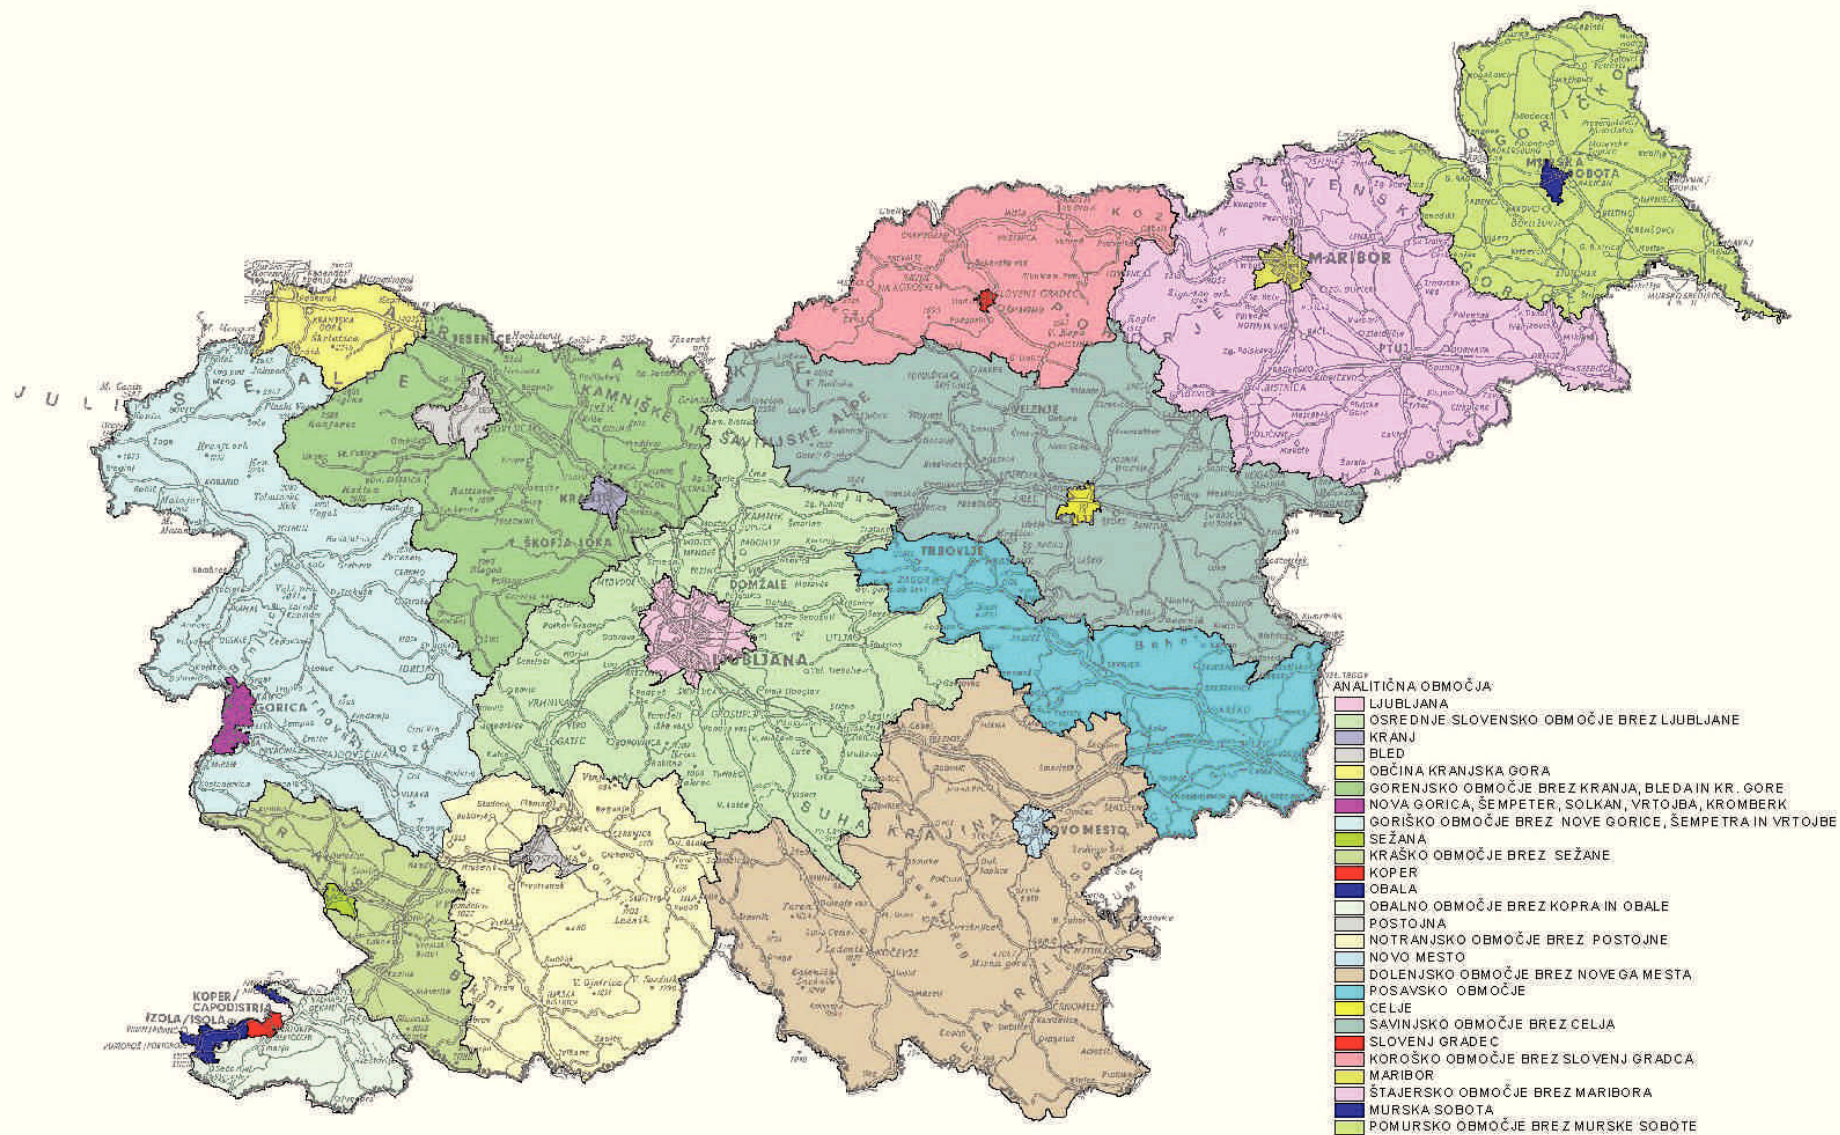

# Slike analitičnih in cenovnih območij

Verzija 1.2

Geodetska uprava Republike Slovenije

**CENOVNA OBMOČJA - KMETIJSTVO**  
OSREDNJSLOVENSKO OBMOČJE  
GORENJSKO IN TOLMINSKO OBMOČJE  
PRIMORSKO OBMOČJE  
NOTRANJSKO OBMOČJE  
DOLENJSKO IN KOČEVSKO OBMOČJE  
SAVINJSKO OBMOČJE  
ŠTAJERSKO OBMOČJE  
KOROŠKO OBMOČJE  
PREKMURSKO OBMOČJE