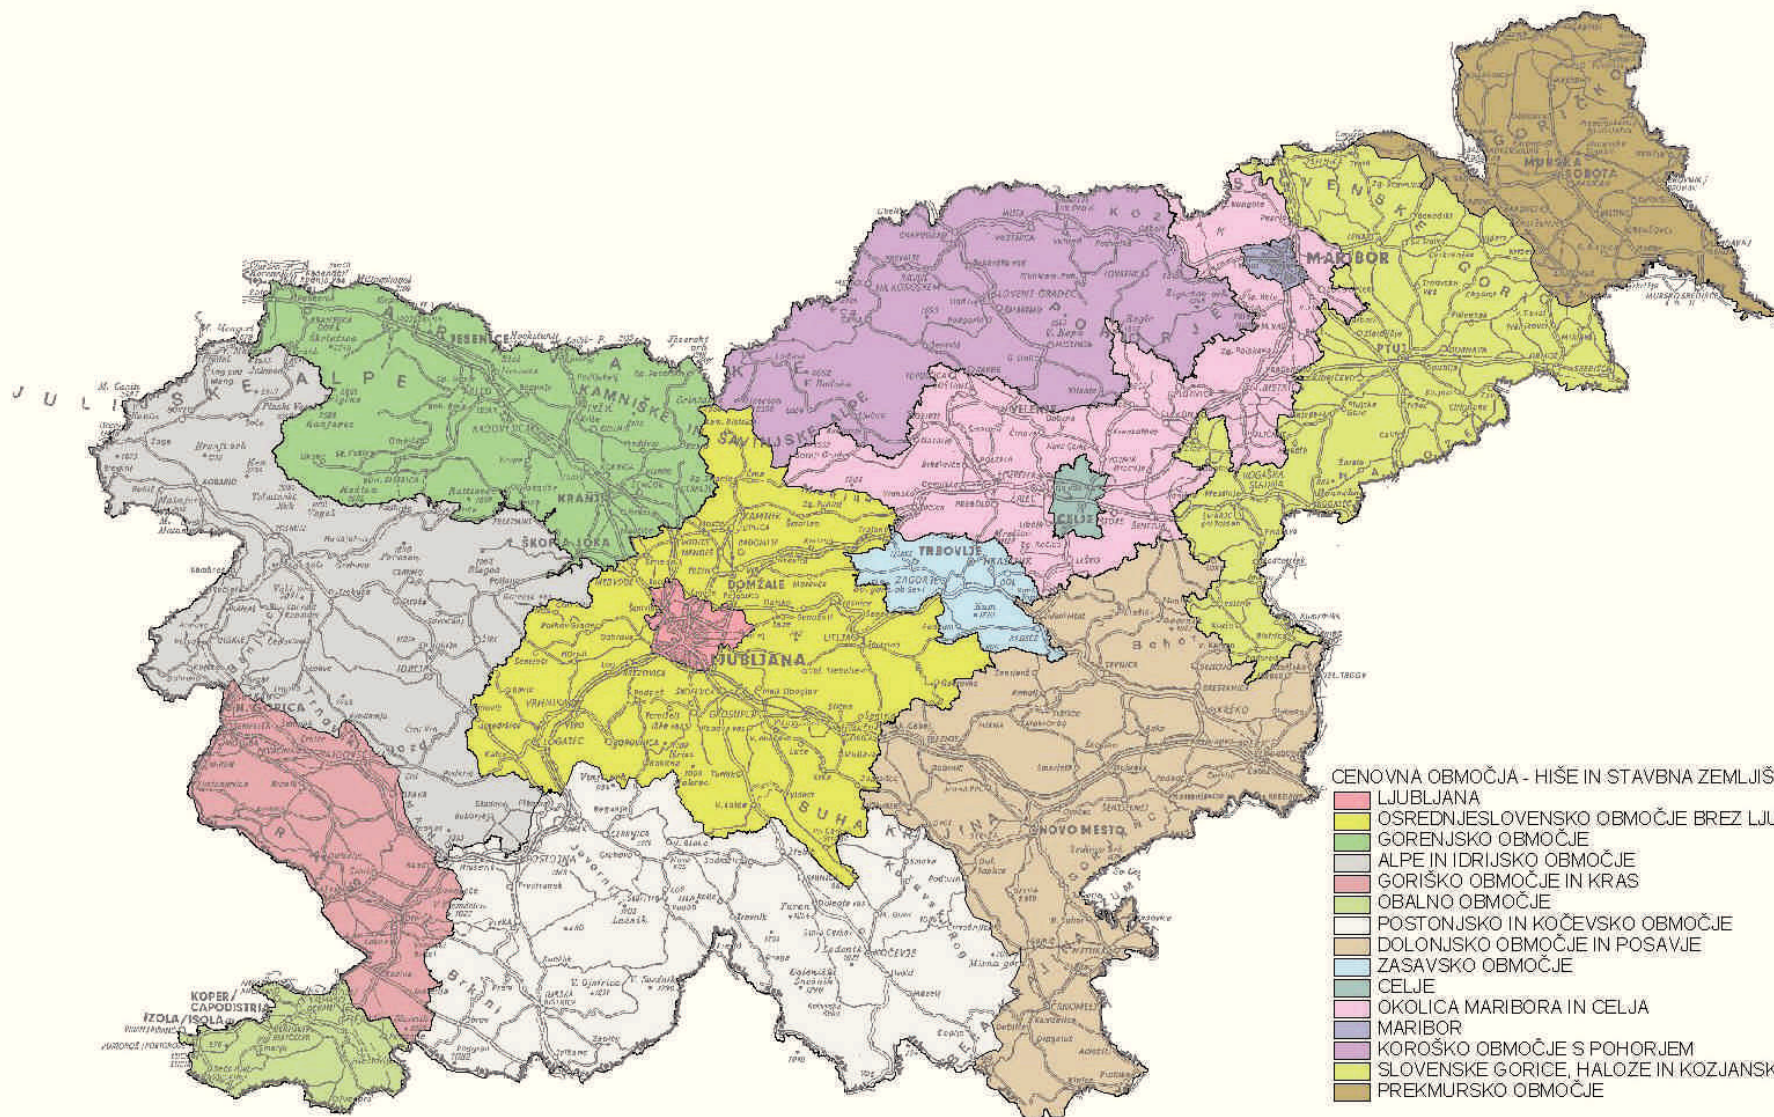

# Slike analitičnih in cenovnih območij

Verzija 1.2

Geodetska uprava Republike Slovenije

**CENOVNA OBMOČJA - KMETIJSTVO**  
OSREDNJSLOVENSKO OBMOČJE  
GORENJSKO IN TOLMINSKO OBMOČJE  
PRIMORSKO OBMOČJE  
NOTRANJSKO OBMOČJE  
DOLENJSKO IN KOČEVSKO OBMOČJE  
SAVINJSKO OBMOČJE  
ŠTAJERSKO OBMOČJE  
KOROŠKO OBMOČJE  
PREKMURSKO OBMOČJE