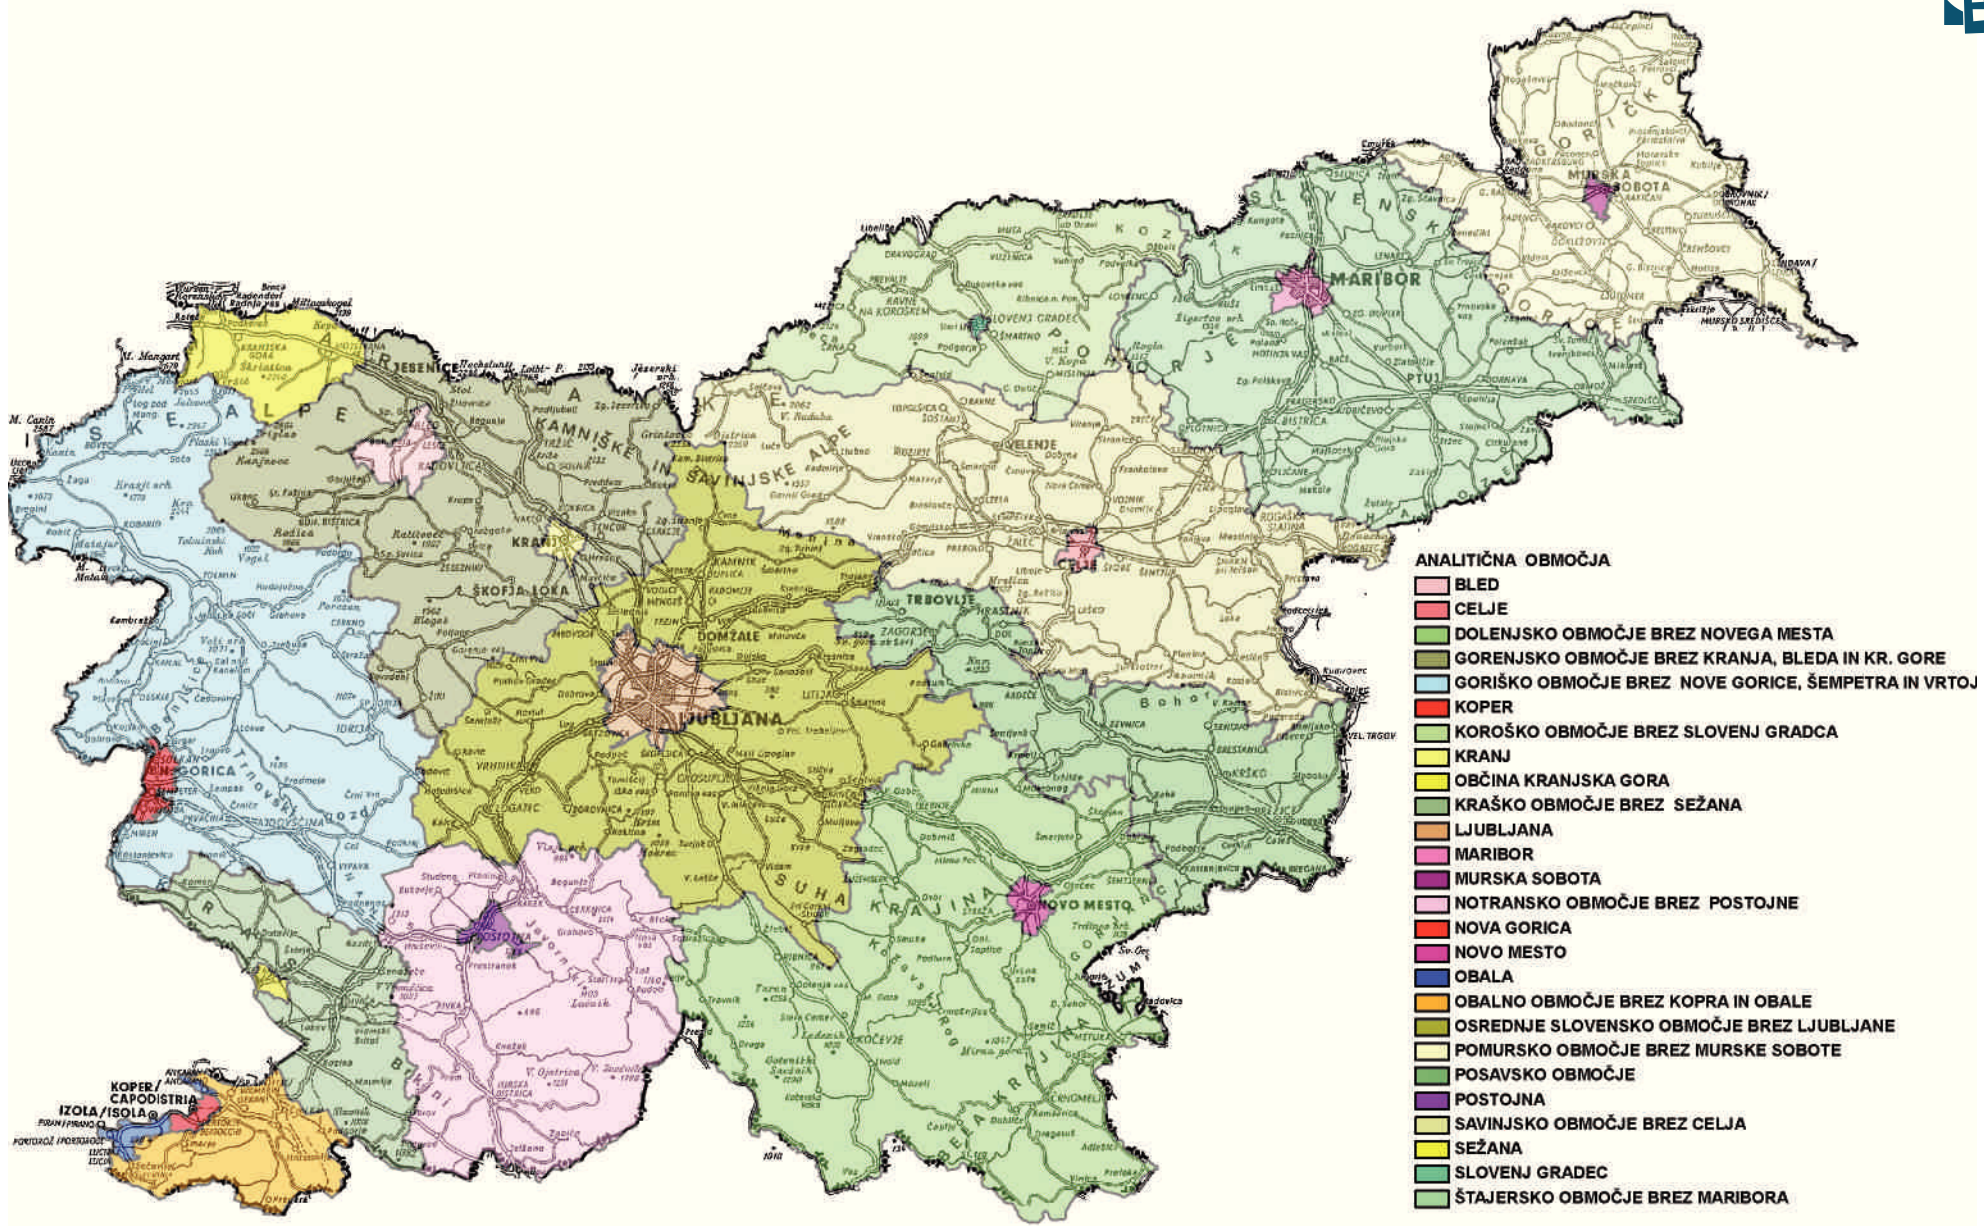

Slike analitičnih in cenovnih območij

Različica 2.1

Geodetska uprava Republike Slovenije

CENOVNA OBMOČJA - HIŠE IN STAVBNA ZEMLJIŠČA

-  ALPE IN IDRIJSKO OBMOČJE
-  DOLENJSKA, ZASAVJE IN POSAVJE
-  GORENJSKO OBMOČJE
-  GORIŠKO OBMOČJE IN KRAS
-  KOROŠKO OBMOČJE S POHORJEM
-  LJUBLJANA
-  MARIBOR
-  OBALNA IN SLOVENSKA ISTRA
-  OKOLICA MARIBORA IN CELJA
-  OSREDNJE SLOVENSKO OBMOČJE BREZ LJUBLJANE
-  POSTOJNSKO IN KOČEVSKO OBMOČJE
-  PREKMURSKO OBMOČJE
-  SLOVENSKE GORICE, HALOZE IN KOZJANSKO

CENOVNA OBMOČJA - PISARNE

■ DOLENJSKO IN GORIŠKO OBMOČJE S KRASOM, GORENJSKO IN OSREDNJSLOVENSKO OBMOČJE BREZ LJUBLJANE, MARIBOR IN CELJE Z OKOLICO

■ LJUBLJANA IN OBALNO OBMOČJE

■ TOLMINSKO, NOTRANJSKO, KOČEVSKO, KOROŠKO IN PREKMURSKO OBMOČJE

CENOVNA OBMOČJA - GARAŽE

- LJUBLJANA, MARIBOR IN OBALA
- NOVA GORICA, NOVO MESTO, CELJE, KRANJ, MURSKA SOBOTA
- OSTALA SLOVENIJA

- CENOVNA OBMOČJA - KMETIJSTVO**
- DOLENSKO OBMOČJE
 - GORENJSKO OBMOČJE
 - KOROŠKO OBMOČJE
 - NOTRANJSKA S KOČEVSKO
 - OSREDNJSLOVENSKO OBMOČJE
 - PREKMURJE
 - PRIMORSKO OBMOČJE
 - SAVINJSKO OBMOČJE
 - ŠTAJERSKO OBMOČJE