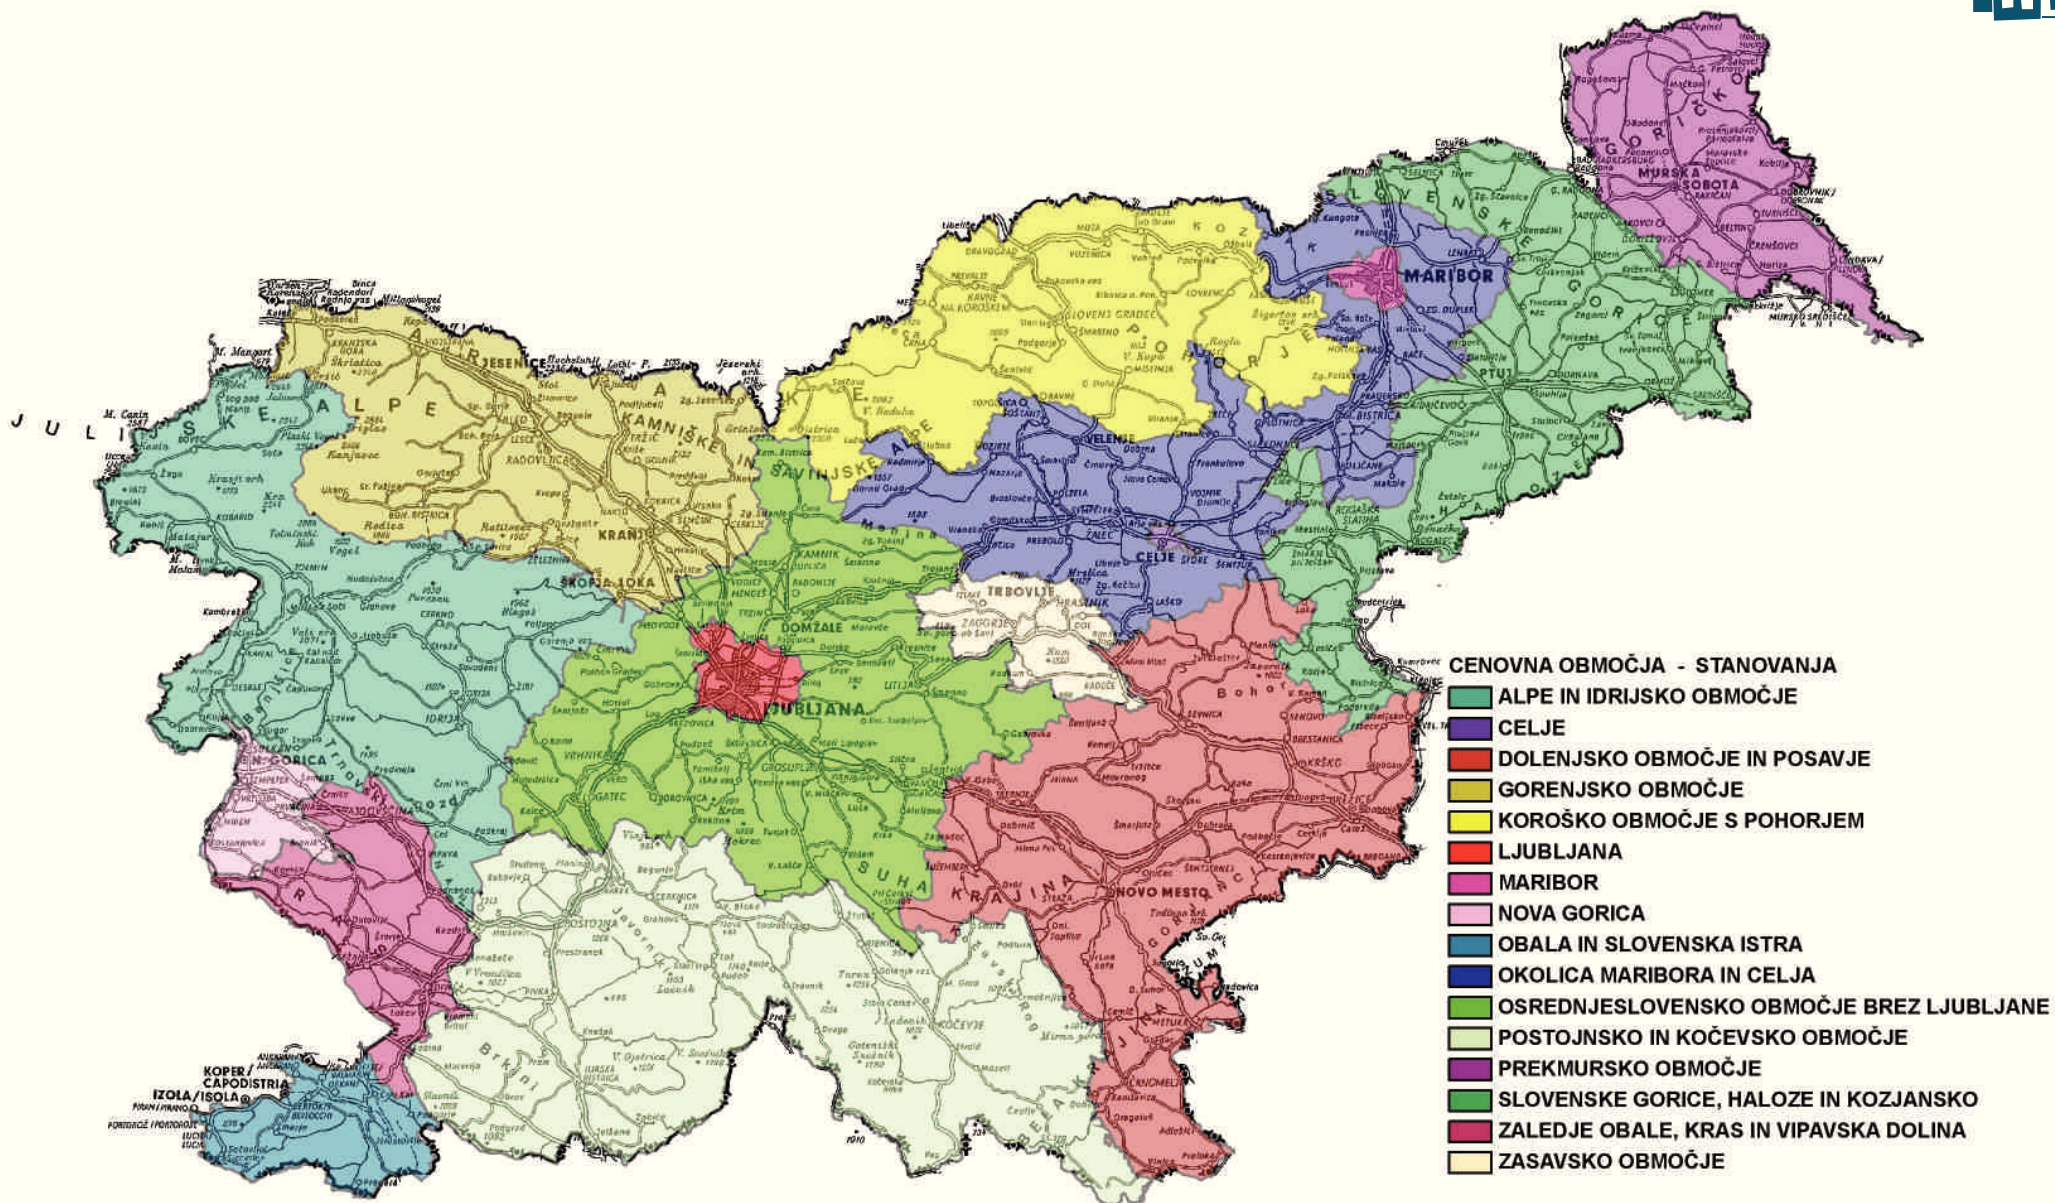

Slike analitičnih in cenovnih območij

Različica 2.1

Geodetska uprava Republike Slovenije

CENOVNA OBMOČJA - HIŠE IN STAVBNA ZEMLJIŠČA

-  ALPE IN IDRIJSKO OBMOČJE
-  DOLENJSKA, ZASAVJE IN POSAVJE
-  GORENJSKO OBMOČJE
-  GORIŠKO OBMOČJE IN KRAS
-  KOROŠKO OBMOČJE S POHORJEM
-  LJUBLJANA
-  MARIBOR
-  OBALNA IN SLOVENSKA ISTRA
-  OKOLICA MARIBORA IN CELJA
-  OSREDNJE SLOVENSKO OBMOČJE BREZ LJUBLJANE
-  POSTOJNSKO IN KOČEVSKO OBMOČJE
-  PREKMURSKO OBMOČJE
-  SLOVENSKE GORICE, HALOZE IN KOZJANSKO

CENOVNA OBMOČJA - PISARNE

■ DOLENJSKO IN GORIŠKO OBMOČJE S KRASOM, GORENJSKO IN OSREDNJSLOVENSKO OBMOČJE BREZ LJUBLJANE, MARIBOR IN CELJE Z OKOLICO

■ LJUBLJANA IN OBALNO OBMOČJE

■ TOLMINSKO, NOTRANJSKO, KOČEVSKO, KOROŠKO IN PREKMURSKO OBMOČJE

CENOVNA OBMOČJA - GARAŽE

- LJUBLJANA, MARIBOR IN OBALA
- NOVA GORICA, NOVO MESTO, CELJE, KRANJ, MURSKA SOBOTA
- OSTALA SLOVENIJA

- CENOVNA OBMOČJA - KMETIJSTVO**
- DOLENSKO OBMOČJE
 - GORENJSKO OBMOČJE
 - KOROŠKO OBMOČJE
 - NOTRANJSKA S KOČEVSKO
 - OSREDNJSLOVENSKO OBMOČJE
 - PREKMURJE
 - PRIMORSKO OBMOČJE
 - SAVINJSKO OBMOČJE
 - ŠTAJERSKO OBMOČJE