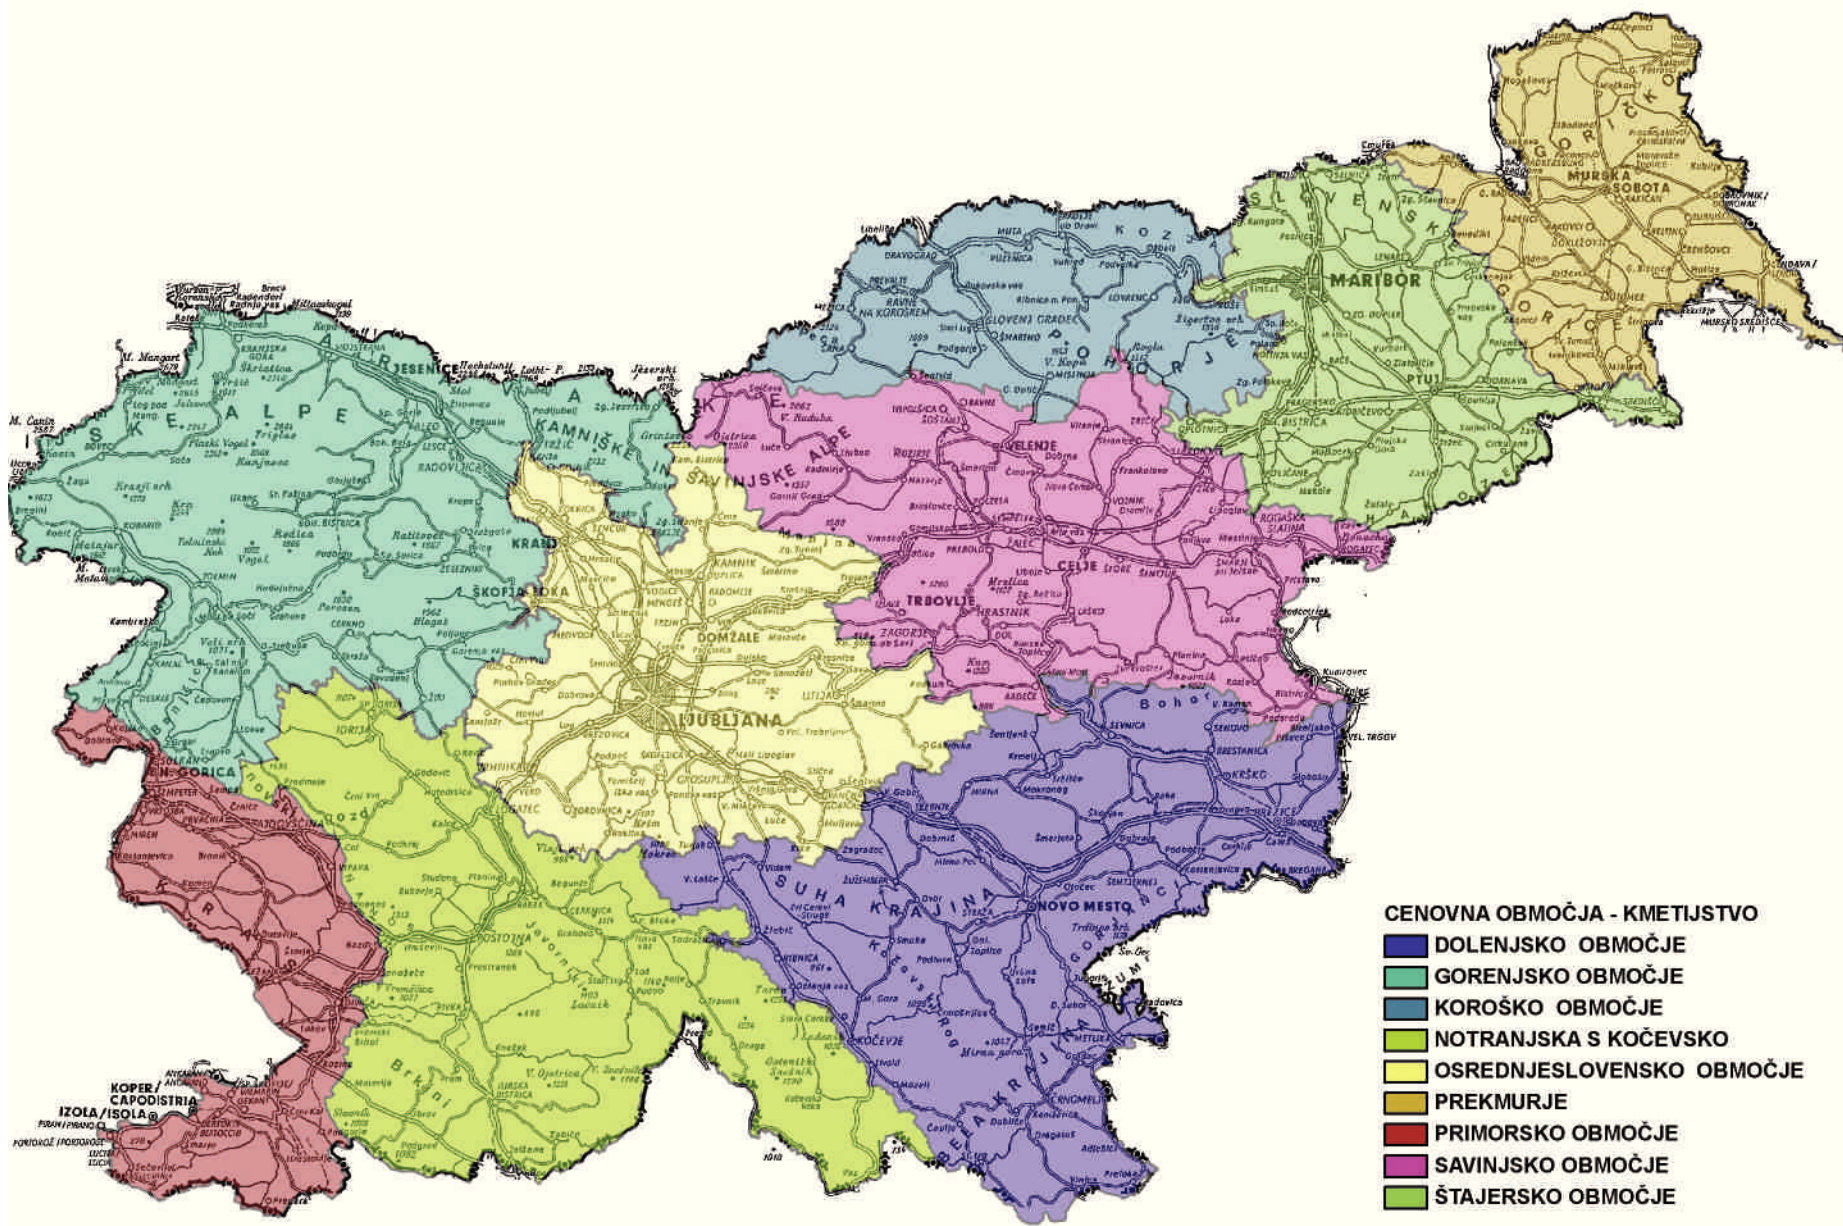

Slike analitičnih in cenovnih območij

Različica 2.1

Geodetska uprava Republike Slovenije

CENOVNA OBMOČJA - HIŠE IN STAVBNA ZEMLJIŠČA

-  ALPE IN IDRIJSKO OBMOČJE
-  DOLENJSKA, ZASAVJE IN POSAVJE
-  GORENJSKO OBMOČJE
-  GORIŠKO OBMOČJE IN KRAS
-  KOROŠKO OBMOČJE S POHORJEM
-  LJUBLJANA
-  MARIBOR
-  OBALNA IN SLOVENSKA ISTRA
-  OKOLICA MARIBORA IN CELJA
-  OSREDNJE SLOVENSKO OBMOČJE BREZ LJUBLJANE
-  POSTOJNSKO IN KOČEVSKO OBMOČJE
-  PREKMURSKO OBMOČJE
-  SLOVENSKE GORICE, HALOZE IN KOZJANSKO

CENOVNA OBMOČJA - PISARNE

■ DOLENJSKO IN GORIŠKO OBMOČJE S KRASOM, GORENJSKO IN OSREDNJSLOVENSKO OBMOČJE BREZ LJUBLJANE, MARIBOR IN CELJE Z OKOLICO

■ LJUBLJANA IN OBALNO OBMOČJE

■ TOLMINSKO, NOTRANJSKO, KOČEVSKO, KOROŠKO IN PREKMURSKO OBMOČJE

CENOVNA OBMOČJA - GARAŽE

- LJUBLJANA, MARIBOR IN OBALA
- NOVA GORICA, NOVO MESTO, CELJE, KRANJ, MURSKA SOBOTA
- OSTALA SLOVENIJA

- CENOVNA OBMOČJA - KMETIJSTVO**
- DOLENSKO OBMOČJE
 - GORENJSKO OBMOČJE
 - KOROŠKO OBMOČJE
 - NOTRANJSKA S KOČEVSKO
 - OSREDNJSLOVENSKO OBMOČJE
 - PREKMURJE
 - PRIMORSKO OBMOČJE
 - SAVINJSKO OBMOČJE
 - ŠTAJERSKO OBMOČJE