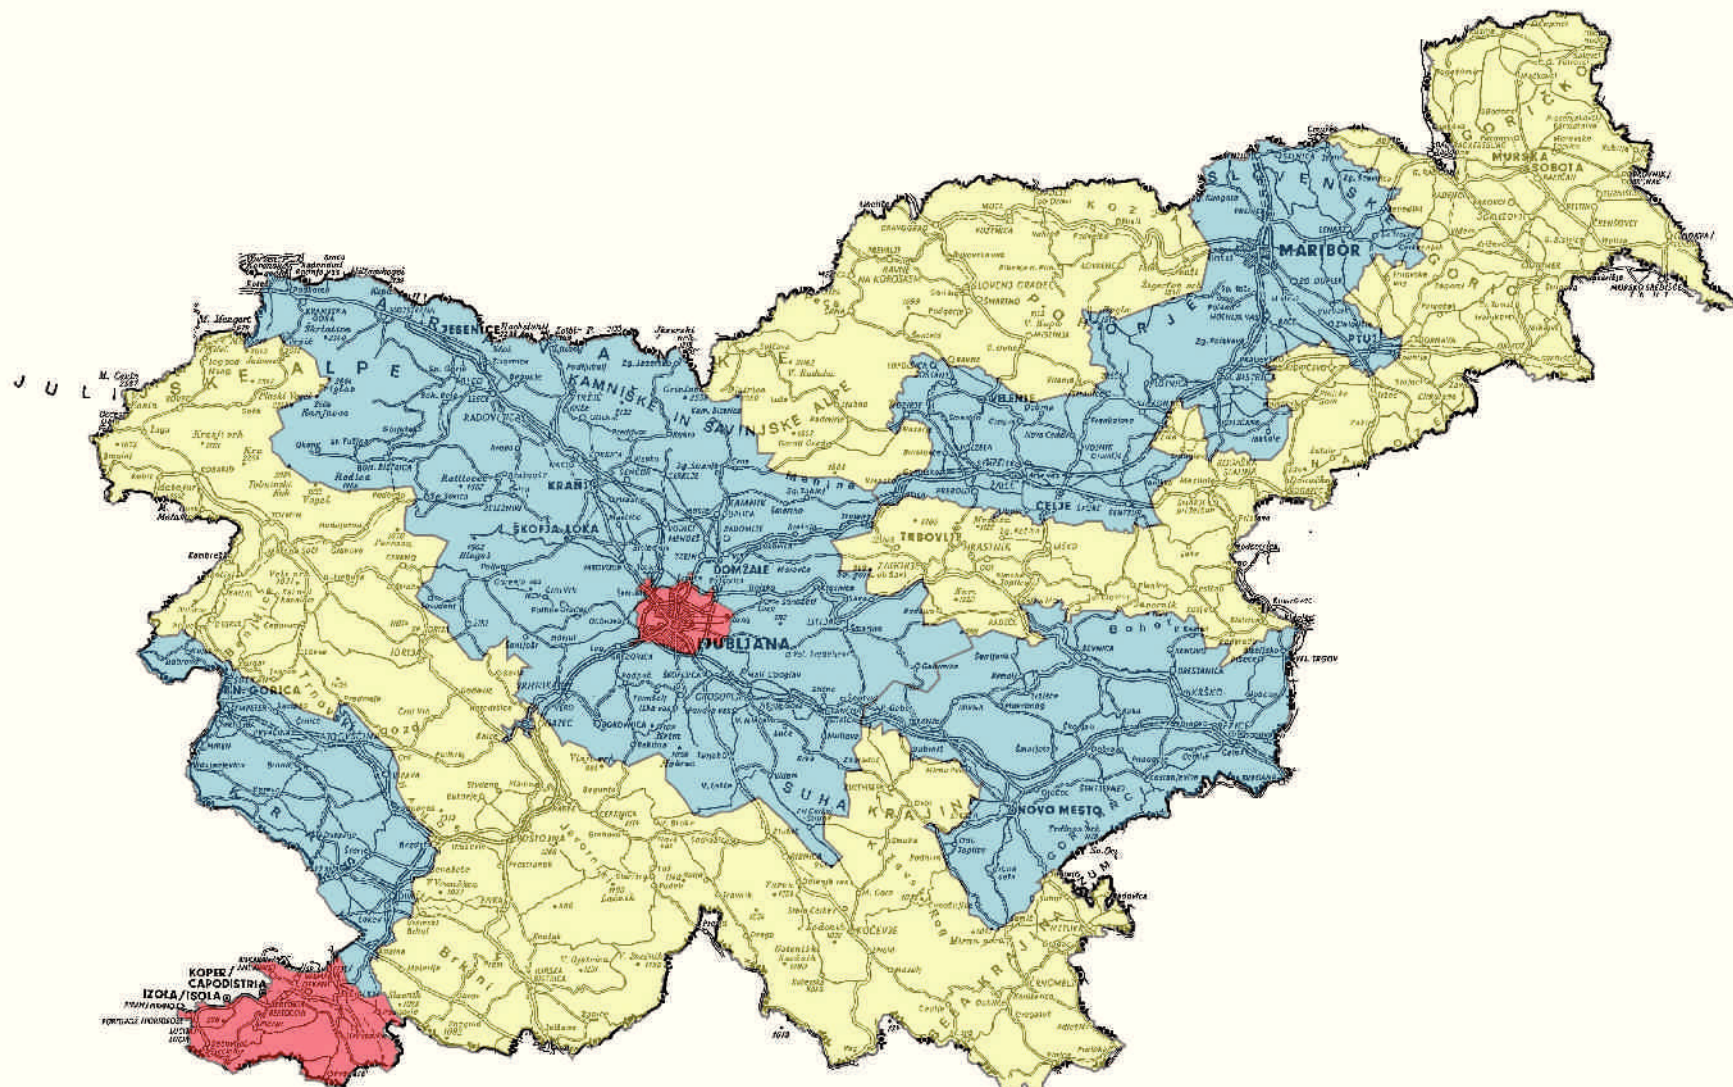

Slike analitičnih in cenovnih območij

Različica 2.1

Geodetska uprava Republike Slovenije

CENOVNA OBMOČJA - HIŠE IN STAVBNA ZEMLJIŠČA

-  ALPE IN IDRIJSKO OBMOČJE
-  DOLENJSKA, ZASAVJE IN POSAVJE
-  GORENJSKO OBMOČJE
-  GORIŠKO OBMOČJE IN KRAS
-  KOROŠKO OBMOČJE S POHORJEM
-  LJUBLJANA
-  MARIBOR
-  OBALNA IN SLOVENSKA ISTRA
-  OKOLICA MARIBORA IN CELJA
-  OSREDNJE SLOVENSKO OBMOČJE BREZ LJUBLJANE
-  POSTOJNSKO IN KOČEVSKO OBMOČJE
-  PREKMURSKO OBMOČJE
-  SLOVENSKE GORICE, HALOZE IN KOZJANSKO

CENOVNA OBMOČJA - PISARNE

■ DOLENJSKO IN GORIŠKO OBMOČJE S KRASOM, GORENJSKO IN OSREDNJSLOVENSKO OBMOČJE BREZ LJUBLJANE, MARIBOR IN CELJE Z OKOLICO

■ LJUBLJANA IN OBALNO OBMOČJE

■ TOLMINSKO, NOTRANJSKO, KOČEVSKO, KOROŠKO IN PREKMURSKO OBMOČJE

CENOVNA OBMOČJA - GARAŽE

- LJUBLJANA, MARIBOR IN OBALA
- NOVA GORICA, NOVO MESTO, CELJE, KRANJ, MURSKA SOBOTA
- OSTALA SLOVENIJA

- CENOVNA OBMOČJA - KMETIJSTVO**
- DOLENSKO OBMOČJE
 - GORENJSKO OBMOČJE
 - KOROŠKO OBMOČJE
 - NOTRANJSKA S KOČEVSKO
 - OSREDNJSLOVENSKO OBMOČJE
 - PREKMURJE
 - PRIMORSKO OBMOČJE
 - SAVINJSKO OBMOČJE
 - ŠTAJERSKO OBMOČJE