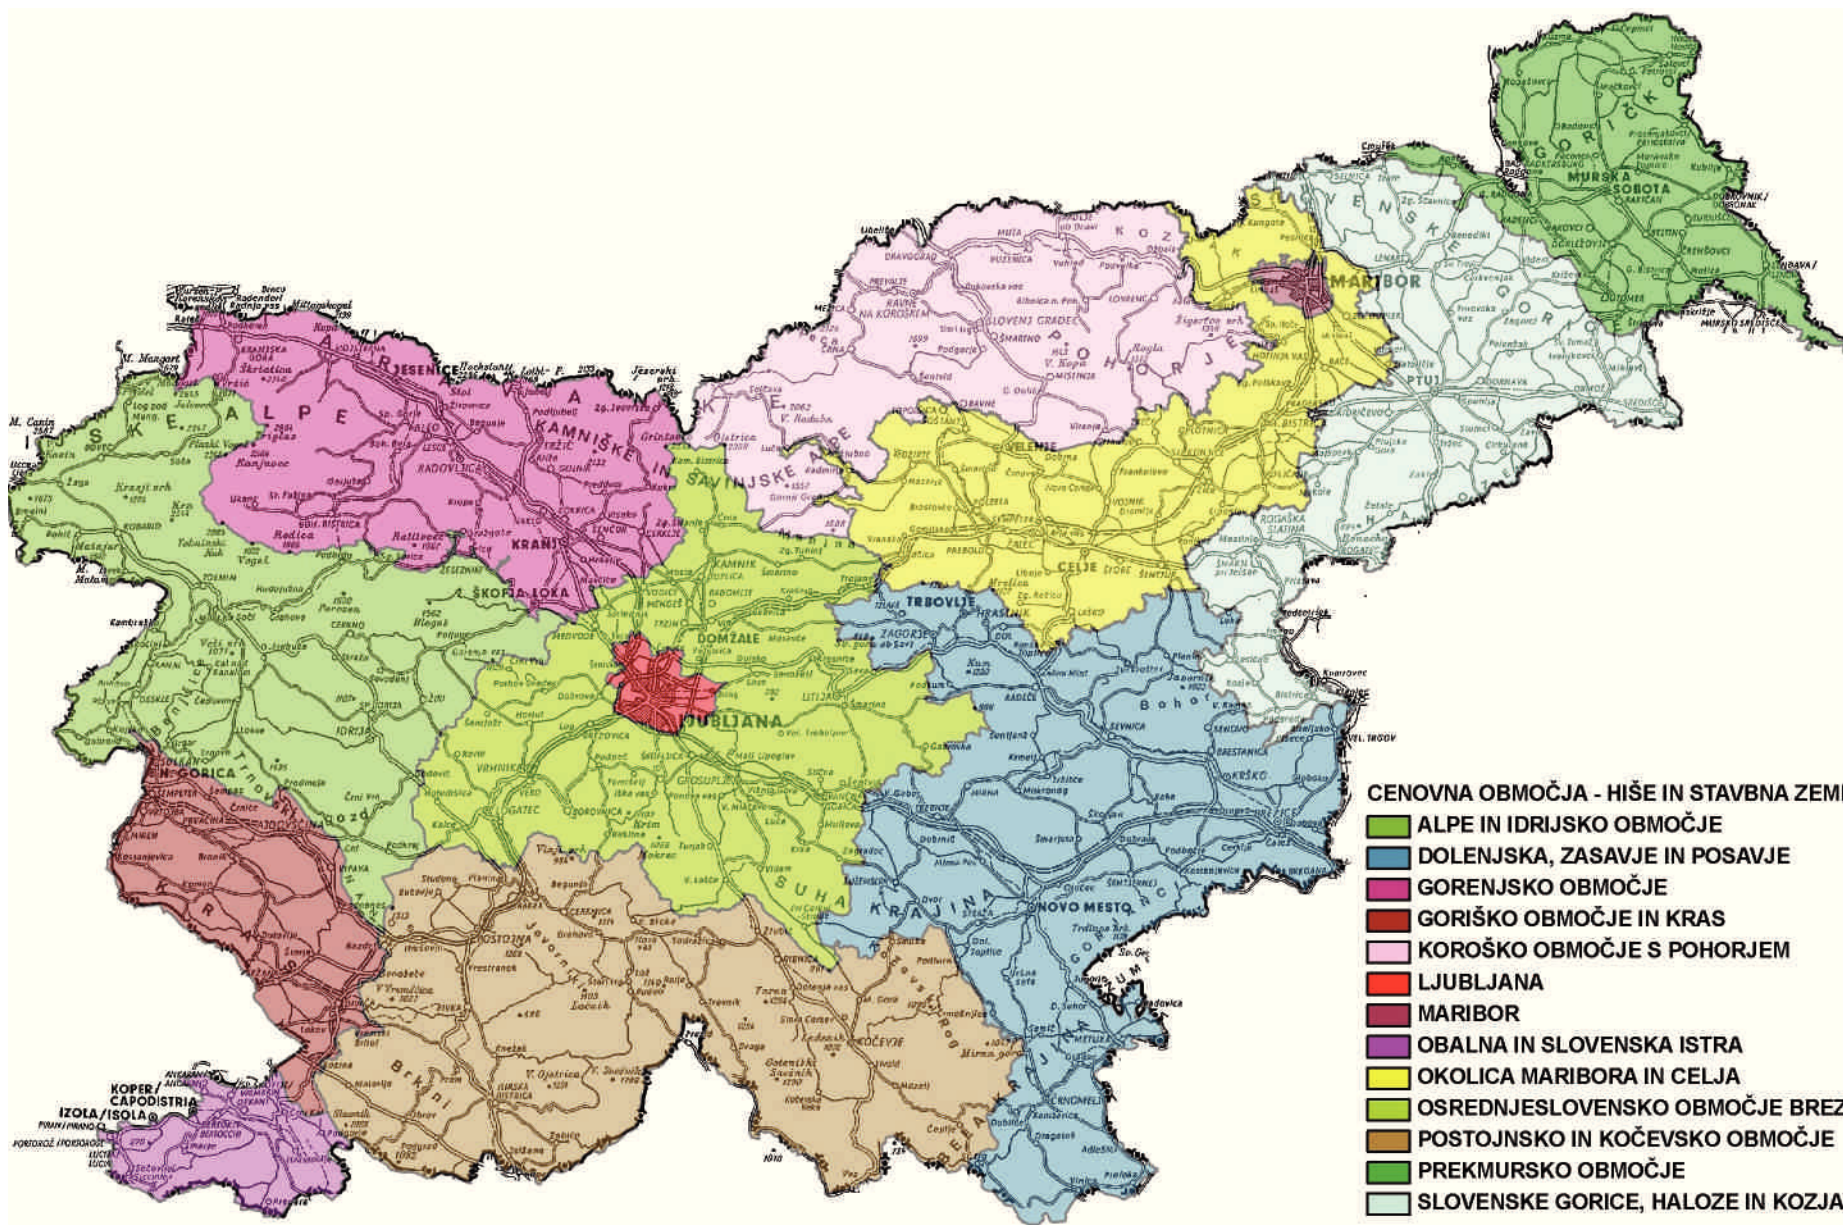

Slike analitičnih in cenovnih območij

Različica 2.1

Geodetska uprava Republike Slovenije

CENOVNA OBMOČJA - HIŠE IN STAVBNA ZEMLJIŠČA

-  ALPE IN IDRIJSKO OBMOČJE
-  DOLENJSKA, ZASAVJE IN POSAVJE
-  GORENJSKO OBMOČJE
-  GORIŠKO OBMOČJE IN KRAS
-  KOROŠKO OBMOČJE S POHORJEM
-  LJUBLJANA
-  MARIBOR
-  OBALNA IN SLOVENSKA ISTRA
-  OKOLICA MARIBORA IN CELJA
-  OSREDNJE SLOVENSKO OBMOČJE BREZ LJUBLJANE
-  POSTOJNSKO IN KOČEVSKO OBMOČJE
-  PREKMURSKO OBMOČJE
-  SLOVENSKE GORICE, HALOZE IN KOZJANSKO

CENOVNA OBMOČJA - PISARNE

■ DOLENJSKO IN GORIŠKO OBMOČJE S KRASOM, GORENJSKO IN OSREDNJSLOVENSKO OBMOČJE BREZ LJUBLJANE, MARIBOR IN CELJE Z OKOLICO

■ LJUBLJANA IN OBALNO OBMOČJE

■ TOLMINSKO, NOTRANJSKO, KOČEVSKO, KOROŠKO IN PREKMURSKO OBMOČJE

CENOVNA OBMOČJA - GARAŽE

- LJUBLJANA, MARIBOR IN OBALA
- NOVA GORICA, NOVO MESTO, CELJE, KRANJ, MURSKA SOBOTA
- OSTALA SLOVENIJA

- CENOVNA OBMOČJA - KMETIJSTVO**
- DOLENSKO OBMOČJE
 - GORENJSKO OBMOČJE
 - KOROŠKO OBMOČJE
 - NOTRANJSKA S KOČEVSKO
 - OSREDNJSLOVENSKO OBMOČJE
 - PREKMURJE
 - PRIMORSKO OBMOČJE
 - SAVINJSKO OBMOČJE
 - ŠTAJERSKO OBMOČJE