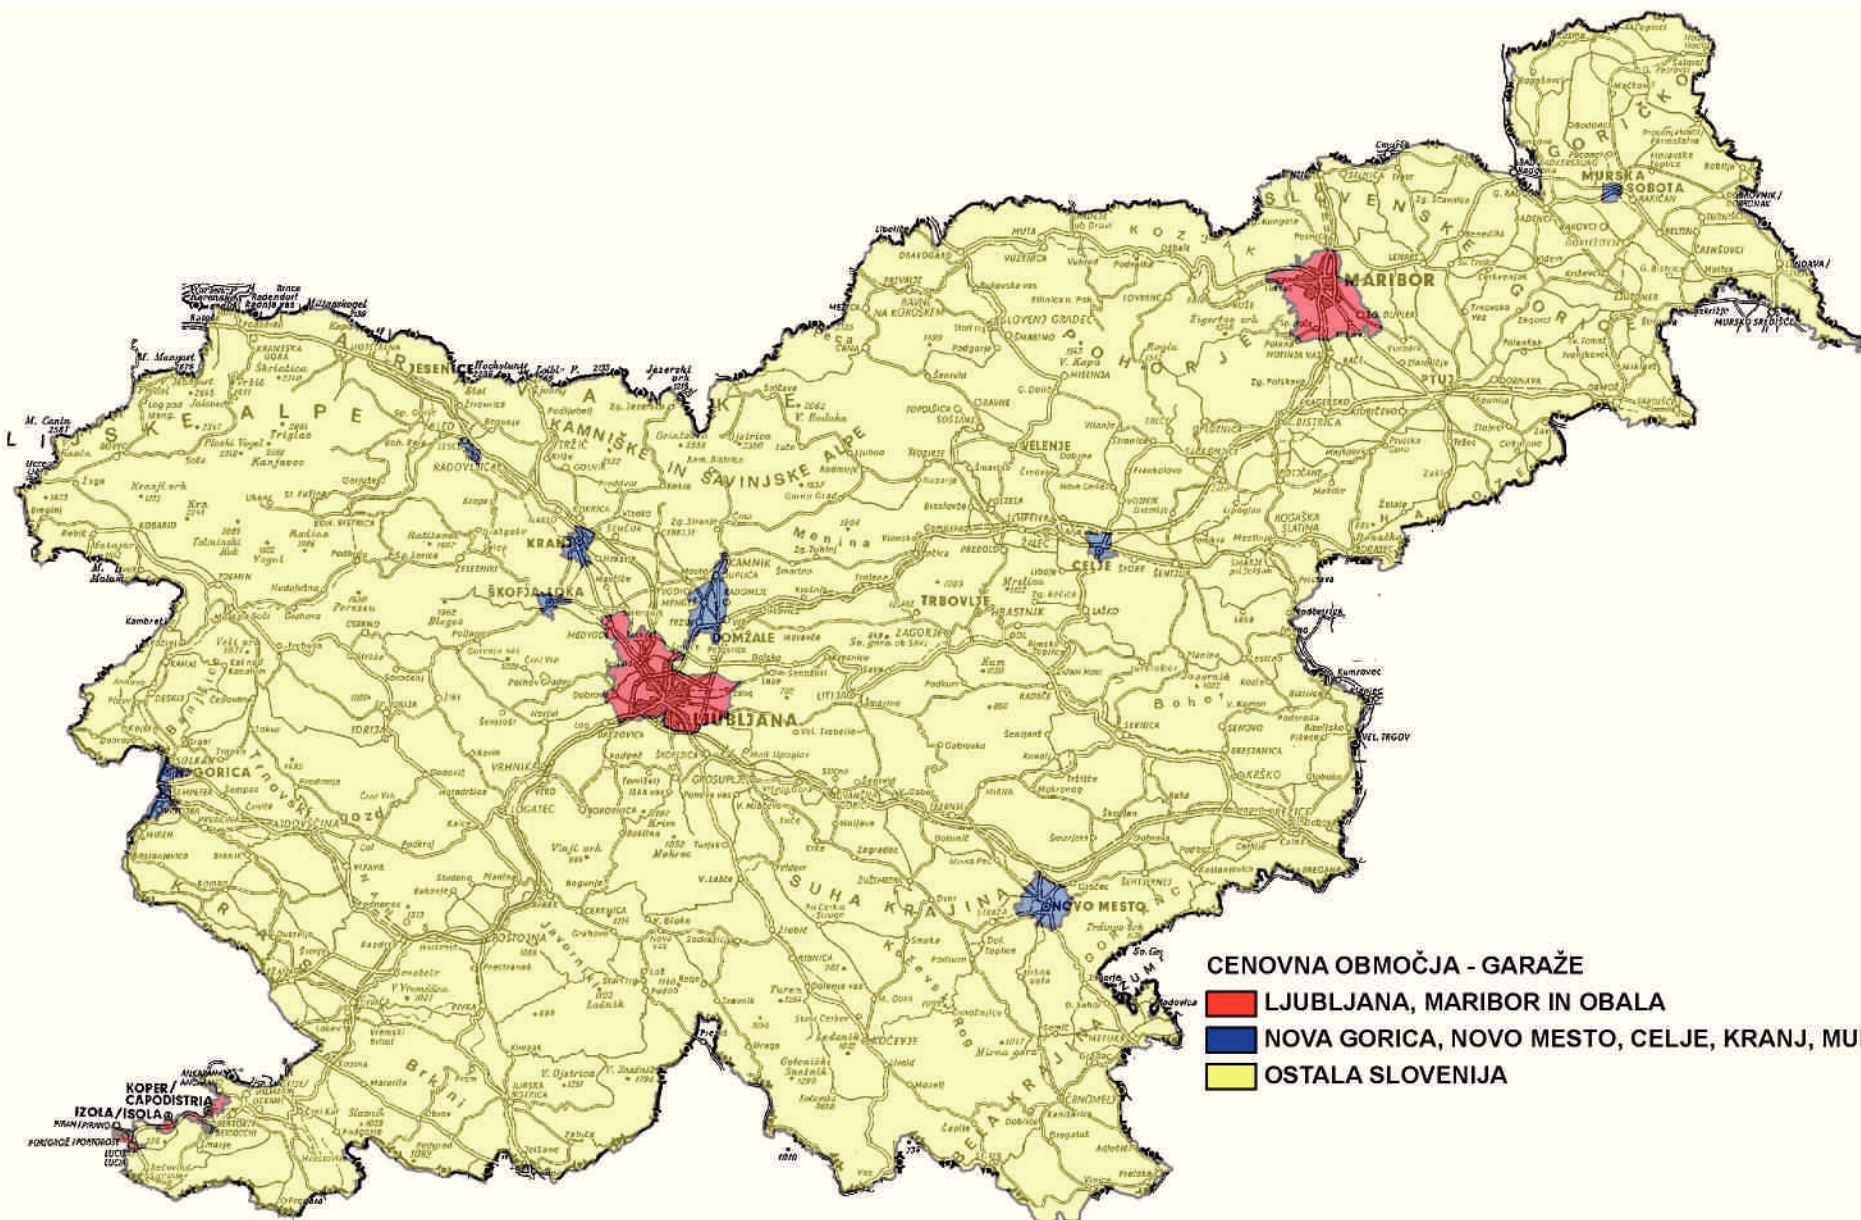

Slike analitičnih in cenovnih območij

Različica 2.1

Geodetska uprava Republike Slovenije

CENOVNA OBMOČJA - HIŠE IN STAVBNA ZEMLJIŠČA

-  ALPE IN IDRIJSKO OBMOČJE
-  DOLENJSKA, ZASAVJE IN POSAVJE
-  GORENJSKO OBMOČJE
-  GORIŠKO OBMOČJE IN KRAS
-  KOROŠKO OBMOČJE S POHORJEM
-  LJUBLJANA
-  MARIBOR
-  OBALNA IN SLOVENSKA ISTRA
-  OKOLICA MARIBORA IN CELJA
-  OSREDNJE SLOVENSKO OBMOČJE BREZ LJUBLJANE
-  POSTOJNSKO IN KOČEVSKO OBMOČJE
-  PREKMURSKO OBMOČJE
-  SLOVENSKE GORICE, HALOZE IN KOZJANSKO

CENOVNA OBMOČJA - PISARNE

■ DOLENJSKO IN GORIŠKO OBMOČJE S KRASOM, GORENJSKO IN OSREDNJSLOVENSKO OBMOČJE BREZ LJUBLJANE, MARIBOR IN CELJE Z OKOLICO

■ LJUBLJANA IN OBALNO OBMOČJE

■ TOLMINSKO, NOTRANJSKO, KOČEVSKO, KOROŠKO IN PREKMURSKO OBMOČJE

CENOVNA OBMOČJA - GARAŽE

- LJUBLJANA, MARIBOR IN OBALA
- NOVA GORICA, NOVO MESTO, CELJE, KRANJ, MURSKA SOBOTA
- OSTALA SLOVENIJA

- CENOVNA OBMOČJA - KMETIJSTVO**
- DOLENSKO OBMOČJE
 - GORENJSKO OBMOČJE
 - KOROŠKO OBMOČJE
 - NOTRANJSKA S KOČEVSKO
 - OSREDNJSLOVENSKO OBMOČJE
 - PREKMURJE
 - PRIMORSKO OBMOČJE
 - SAVINJSKO OBMOČJE
 - ŠTAJERSKO OBMOČJE