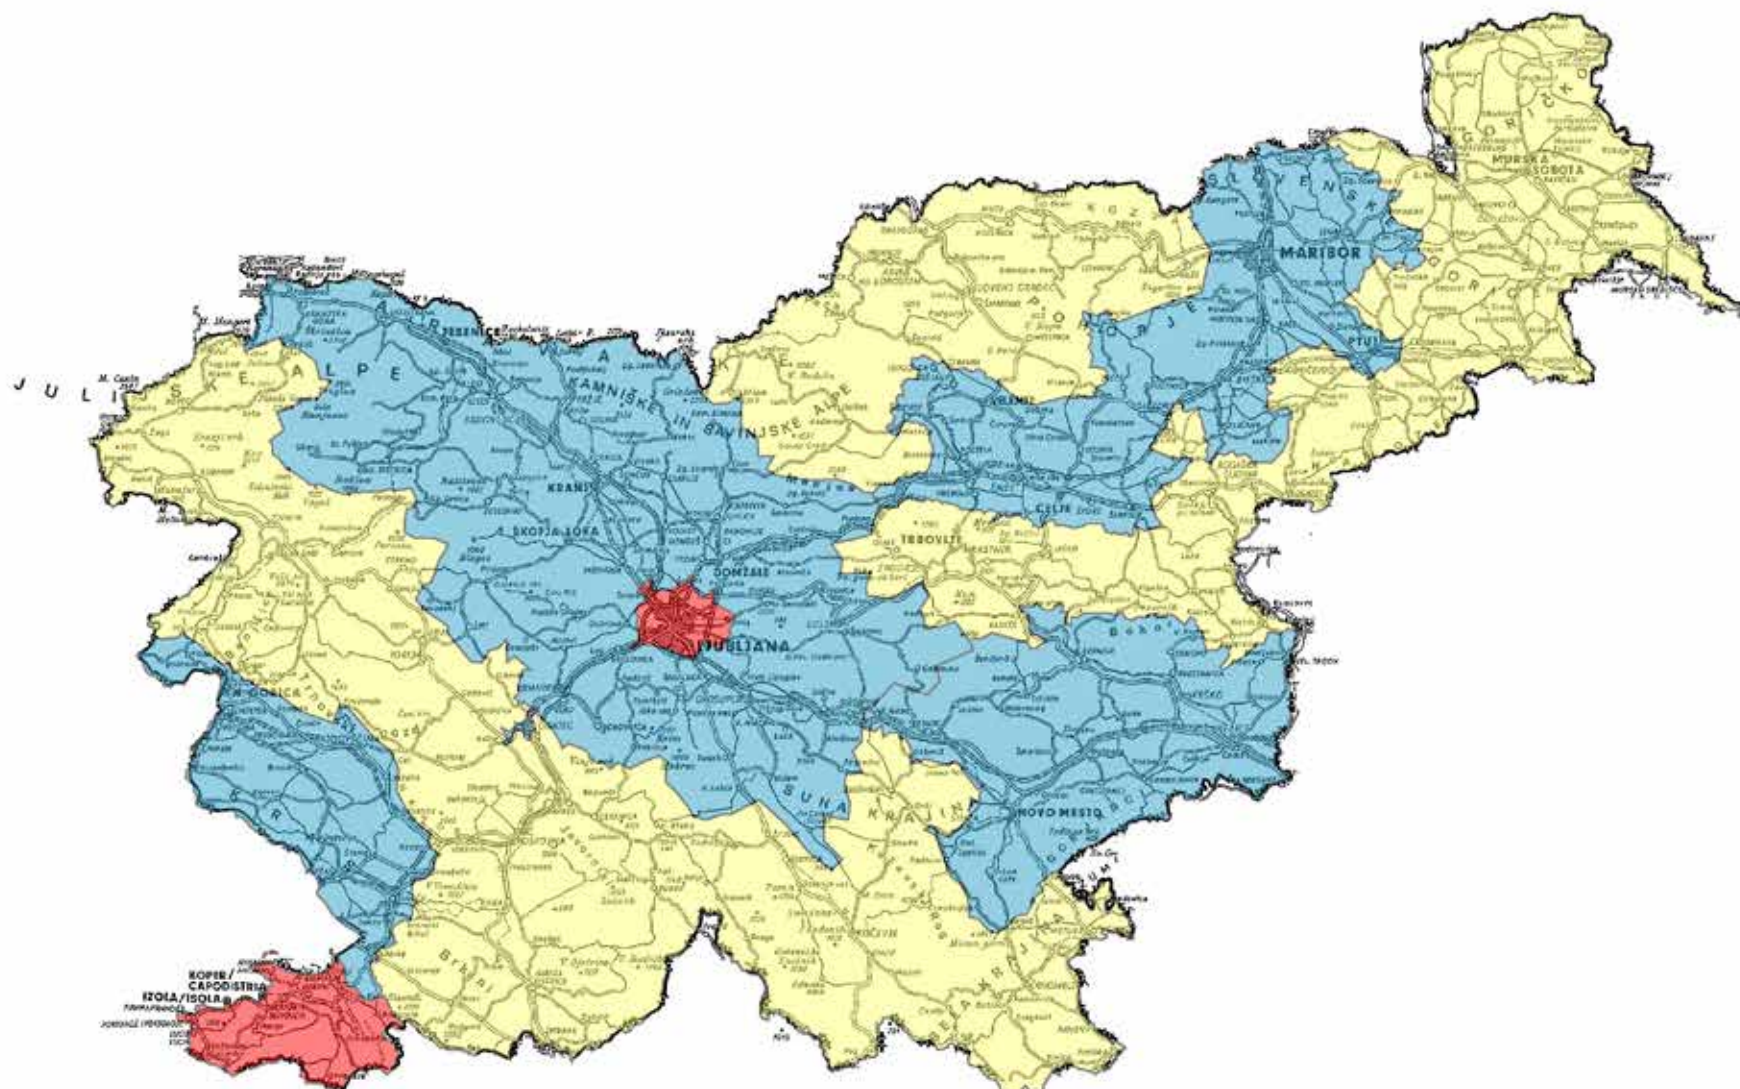

**Slike
analitičnih
in cenovnih
območij**

Različica 3.1

CENOVNA OBMOČJA - PISARNE

- **DOLENJSKO IN GORIŠKO OBMOČJE S KRASOM, GORENJSKO IN OSREDNJESLOVENSKO OBMOČJE BREZ LJUBLJANE, MARIBOR IN CELJE Z OKOLICO**
- **LJUBLJANA IN OBALNO OBMOČJE**
- **TOLMINSKO, NOTRANJSKO, KOČEVSKO, KOROŠKO IN PREKMURSKO OBMOČJE**

CENOVNA OBMOČJA - LOKALI

■ LJUBLJANA, OBALA IN KRANJSKA GORA

■ MARIBOR, NOVA GORICA, NOVO MESTO, KRANJ, CELJE IN MURSKA SOBOTA

■ OSREDNJE-SLOVENSKO OBMOČJE BREZ LJUBLJANE, GORENJSKO, DOLENJSKO, PRIMORSKO IN ŠTAJERSKO OBMOČJE

■ TOLMINSKO, NOTRANJSKO, KOČEVSKO, ZASAVSKO, KOROŠKO IN PREKMURSKO OBMOČJE