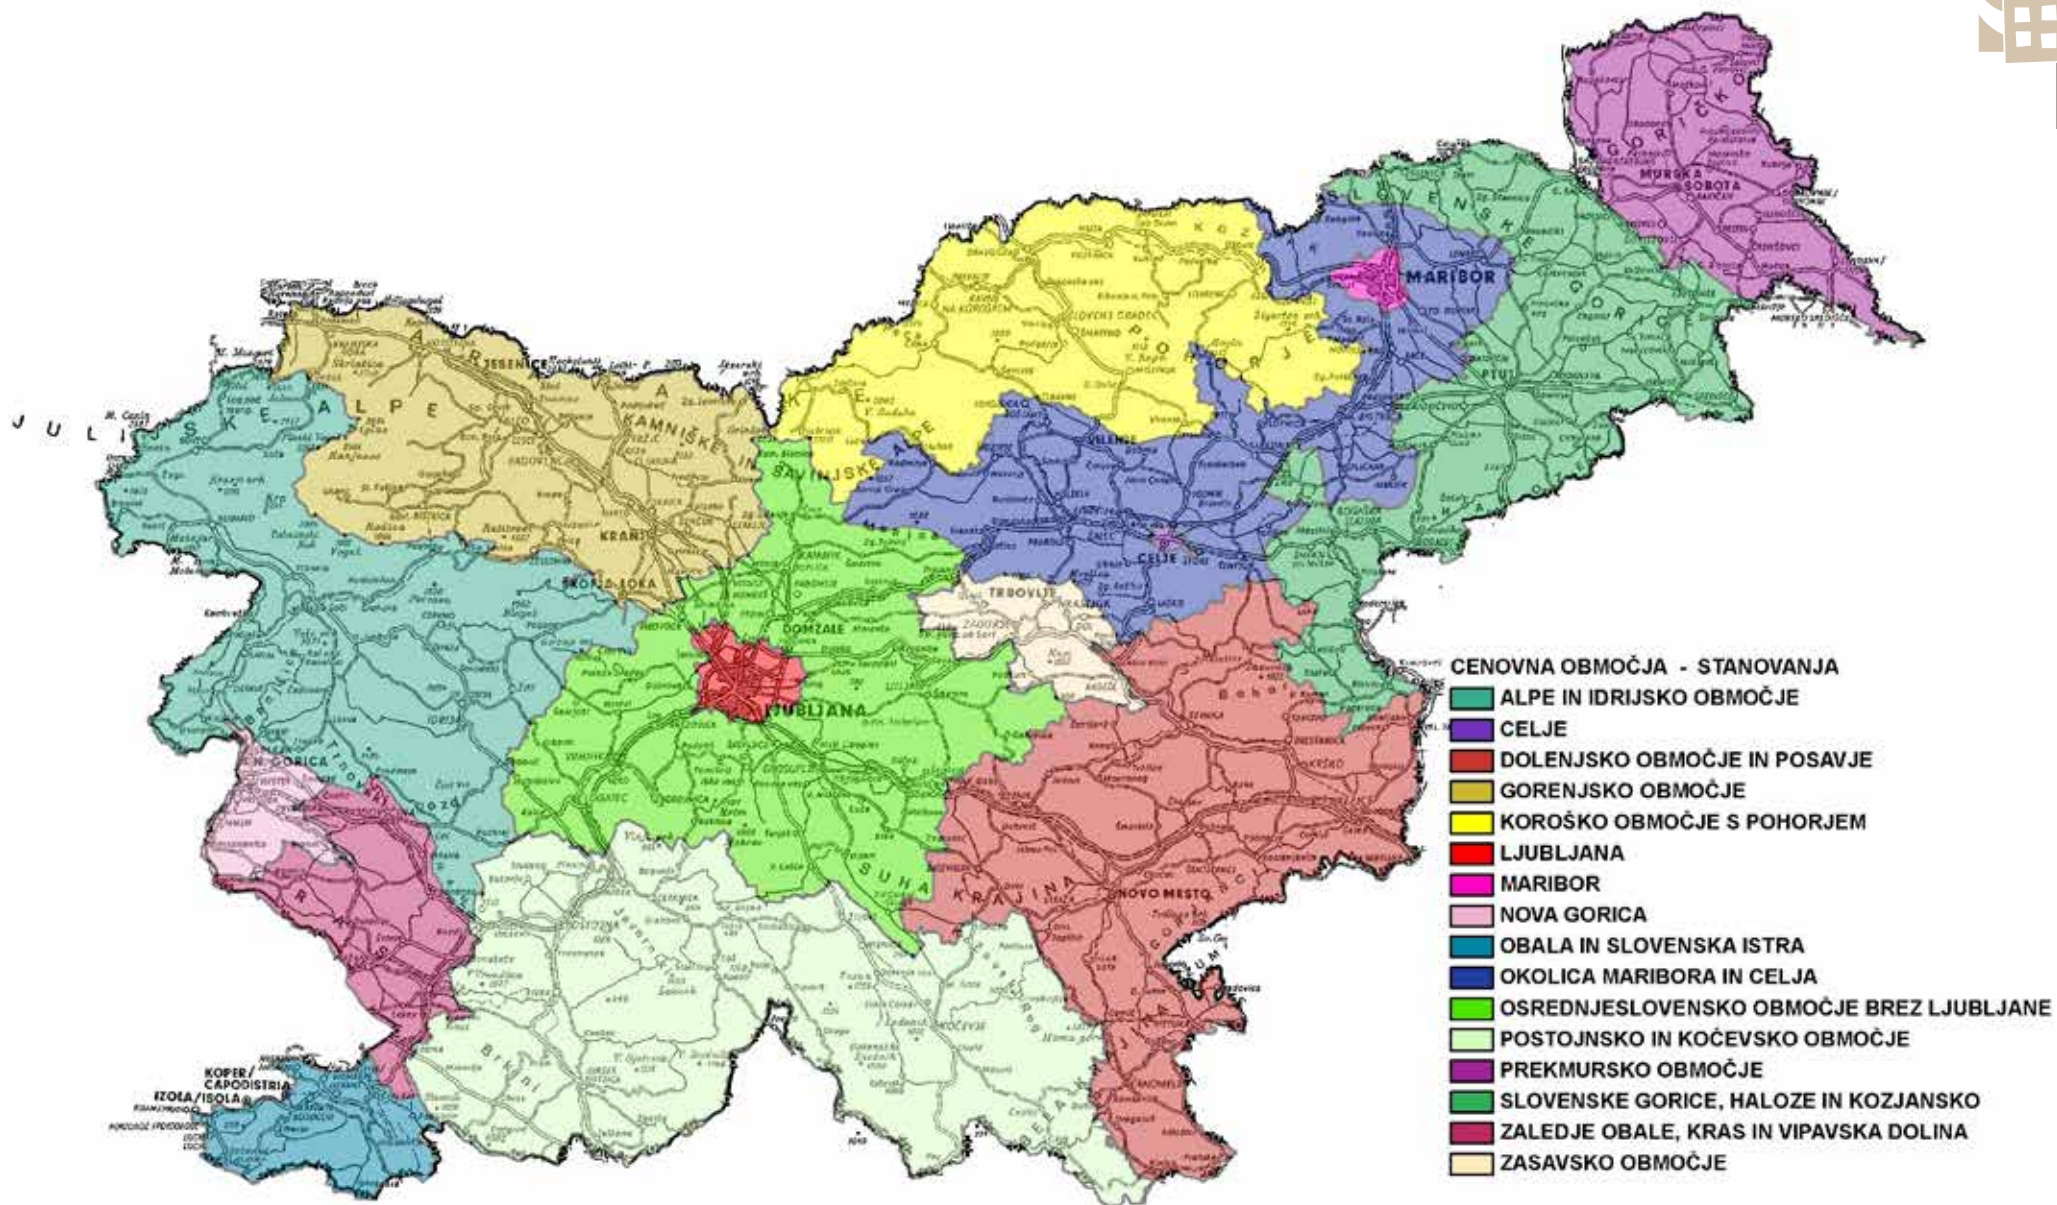

**Slike
analitičnih
in cenovnih
območij**

Različica 3.1

CENOVNA OBMOČJA - PISARNE

- **DOLENJSKO IN GORIŠKO OBMOČJE S KRASOM, GORENJSKO IN OSREDNJESLOVENSKO OBMOČJE BREZ LJUBLJANE, MARIBOR IN CELJE Z OKOLICO**
- **LJUBLJANA IN OBALNO OBMOČJE**
- **TOLMINSKO, NOTRANJSKO, KOČEVSKO, KOROŠKO IN PREKMURSKO OBMOČJE**

CENOVNA OBMOČJA - LOKALI

■ LJUBLJANA, OBALA IN KRANJSKA GORA

■ MARIBOR, NOVA GORICA, NOVO MESTO, KRANJ, CELJE IN MURSKA SOBOTA

■ OSREDNJE-SLOVENSKO OBMOČJE BREZ LJUBLJANE, GORENJSKO, DOLENJSKO, PRIMORSKO IN ŠTAJERSKO OBMOČJE

■ TOLMINSKO, NOTRANJSKO, KOČEVSKO, ZASAVSKO, KOROŠKO IN PREKMURSKO OBMOČJE