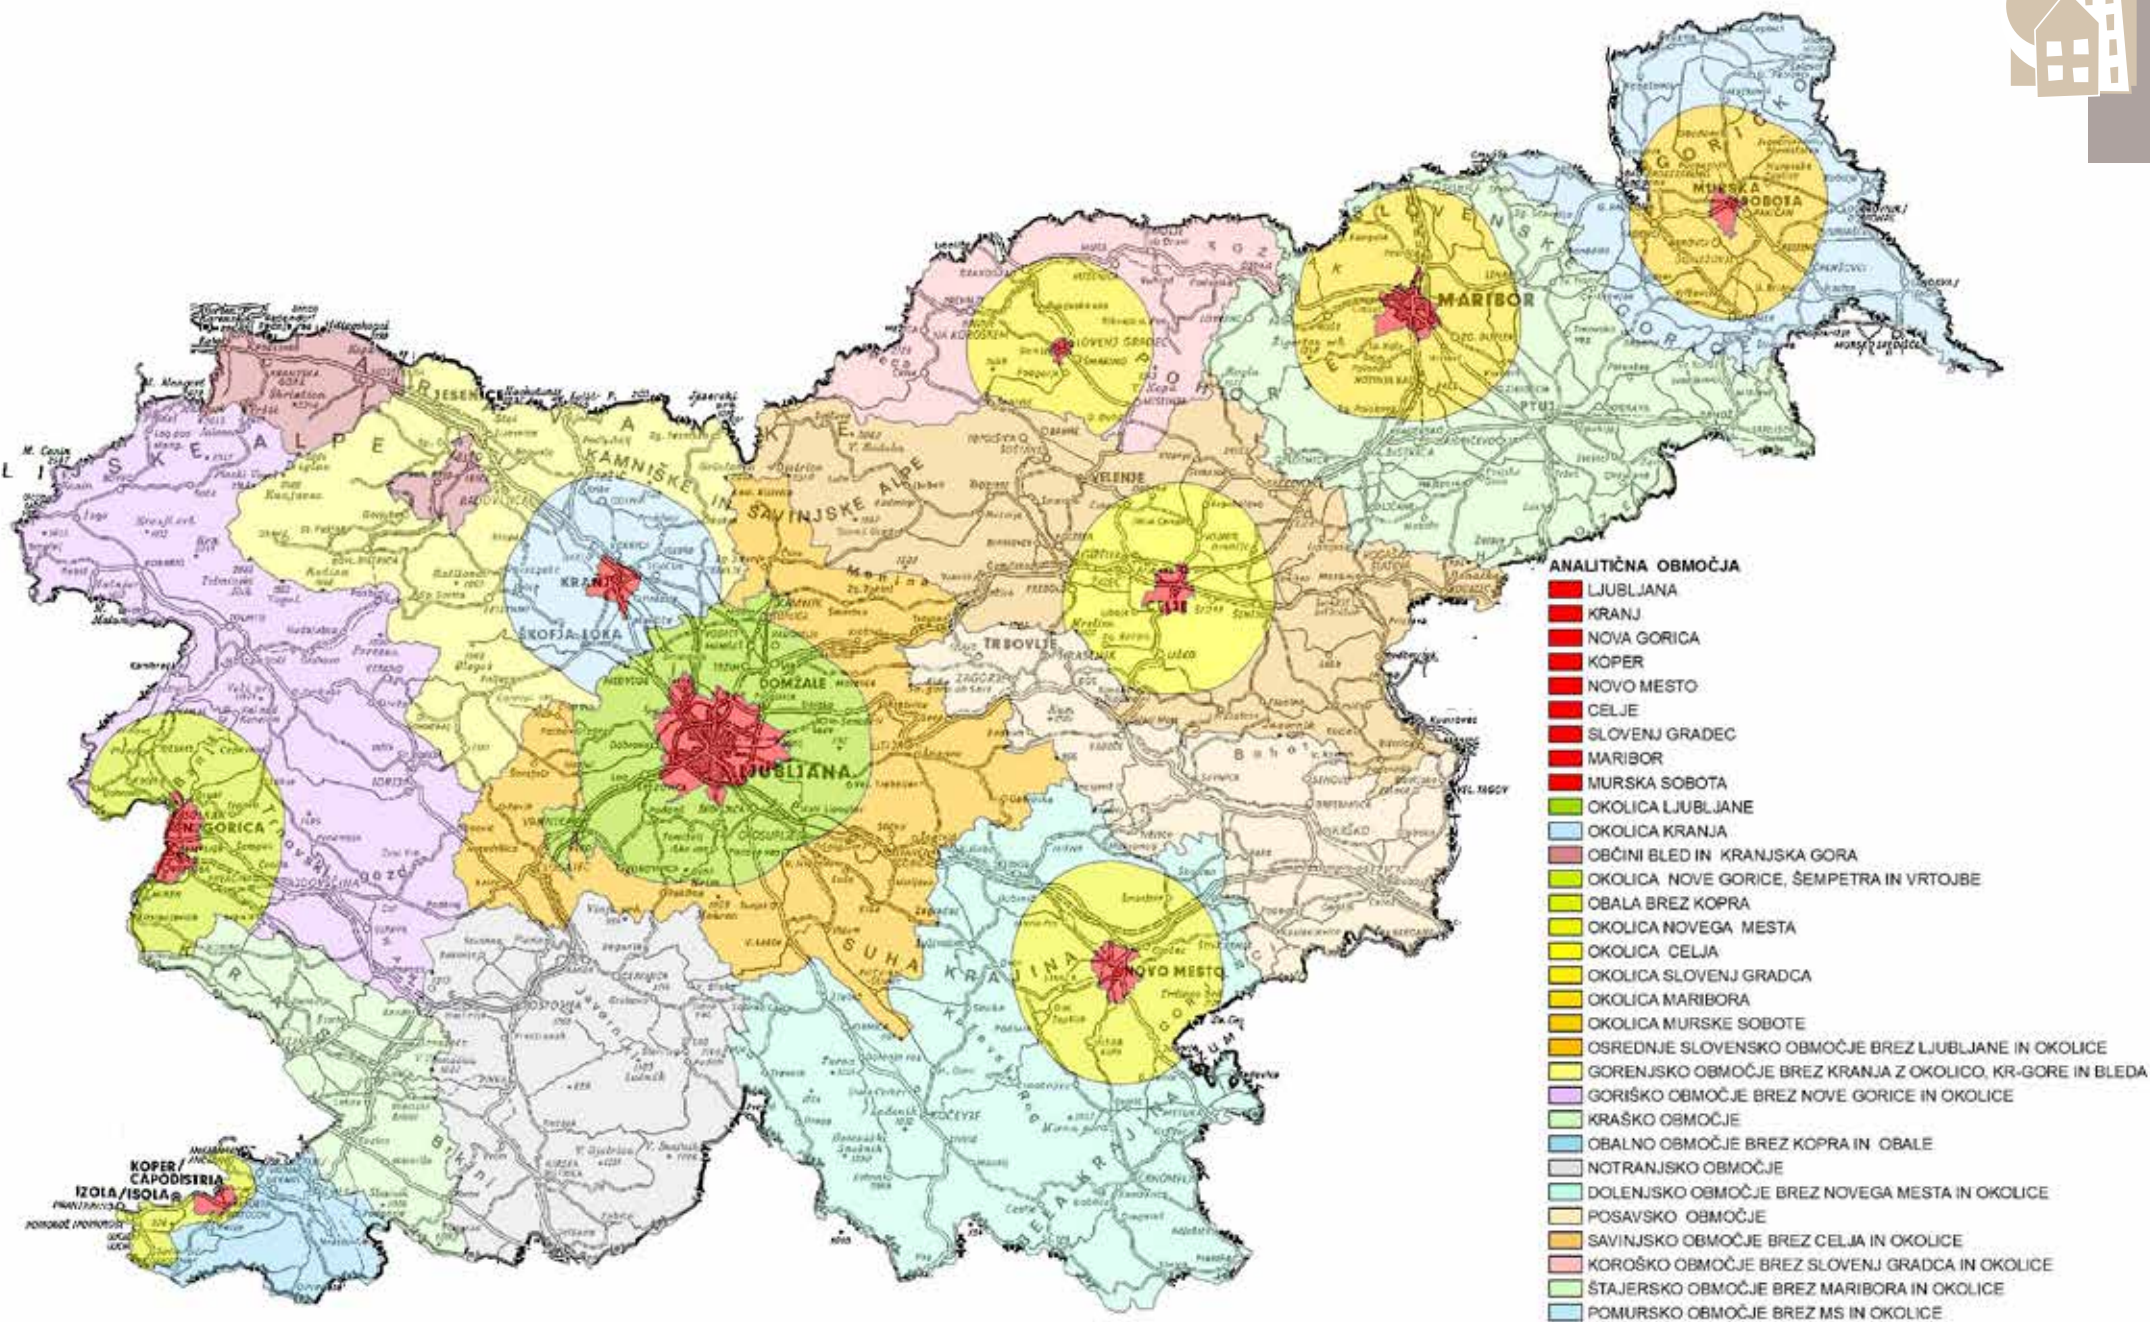

**Slike
analitičnih
in cenovnih
območij**

Različica 3.1

CENOVNA OBMOČJA - PISARNE

- **DOLENJSKO IN GORIŠKO OBMOČJE S KRASOM, GORENJSKO IN OSREDNJESLOVENSKO OBMOČJE BREZ LJUBLJANE, MARIBOR IN CELJE Z OKOLICO**
- **LJUBLJANA IN OBALNO OBMOČJE**
- **TOLMINSKO, NOTRANJSKO, KOČEVSKO, KOROŠKO IN PREKMURSKO OBMOČJE**

CENOVNA OBMOČJA - LOKALI

■ LJUBLJANA, OBALA IN KRANJSKA GORA

■ MARIBOR, NOVA GORICA, NOVO MESTO, KRANJ, CELJE IN MURSKA SOBOTA

■ OSREDNJE-SLOVENSKO OBMOČJE BREZ LJUBLJANE, GORENJSKO, DOLENJSKO, PRIMORSKO IN ŠTAJERSKO OBMOČJE

■ TOLMINSKO, NOTRANJSKO, KOČEVSKO, ZASAVSKO, KOROŠKO IN PREKMURSKO OBMOČJE