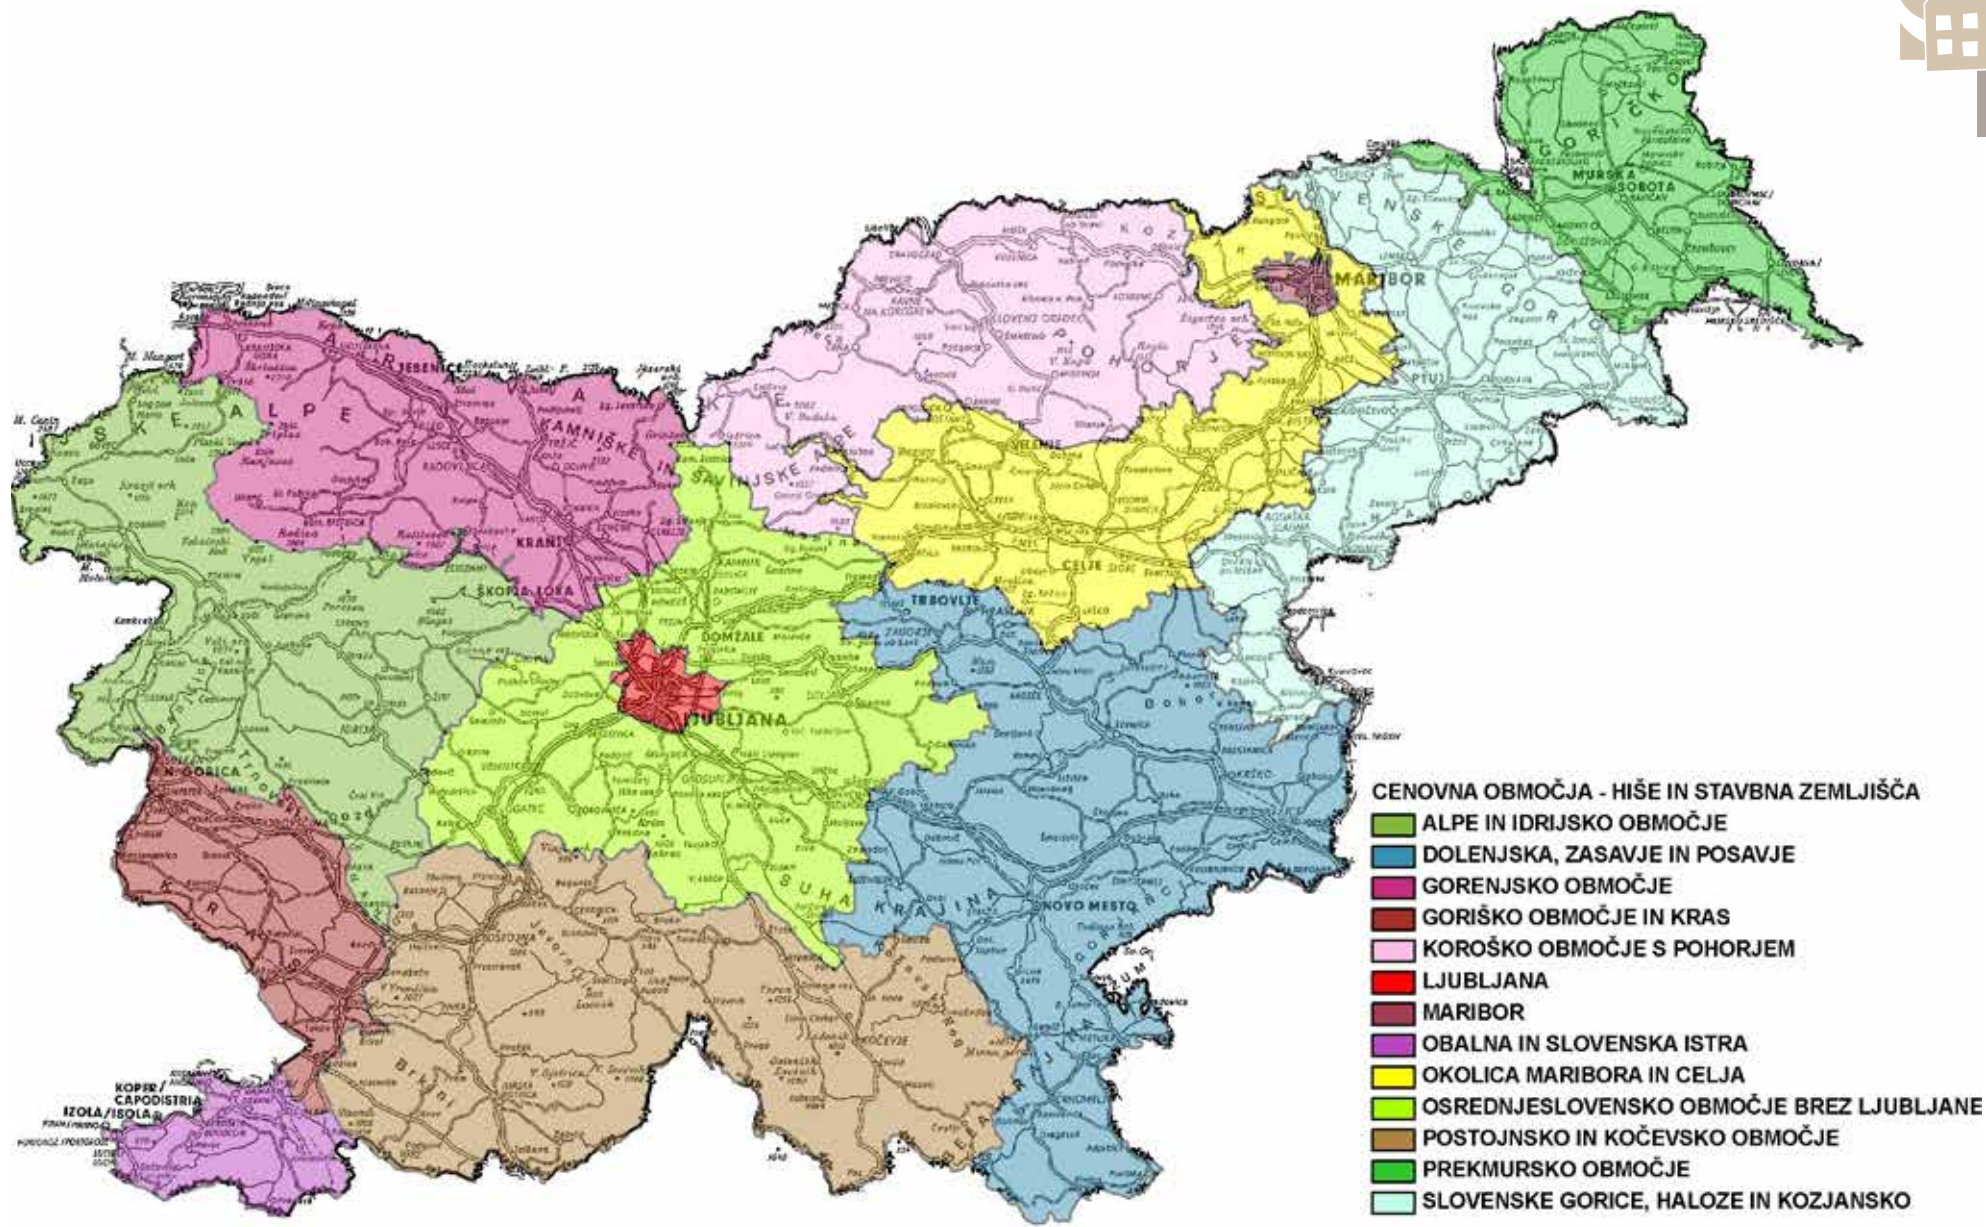

**Slike
analitičnih
in cenovnih
območij**

Različica 3.1

CENOVNA OBMOČJA - PISARNE

- **DOLENJSKO IN GORIŠKO OBMOČJE S KRASOM, GORENJSKO IN OSREDNJESLOVENSKO OBMOČJE BREZ LJUBLJANE, MARIBOR IN CELJE Z OKOLICO**
- **LJUBLJANA IN OBALNO OBMOČJE**
- **TOLMINSKO, NOTRANJSKO, KOČEVSKO, KOROŠKO IN PREKMURSKO OBMOČJE**

CENOVNA OBMOČJA - LOKALI

■ LJUBLJANA, OBALA IN KRANJSKA GORA

■ MARIBOR, NOVA GORICA, NOVO MESTO, KRANJ, CELJE IN MURSKA SOBOTA

■ OSREDNJE-SLOVENSKO OBMOČJE BREZ LJUBLJANE, GORENJSKO, DOLENJSKO, PRIMORSKO IN ŠTAJERSKO OBMOČJE

■ TOLMINSKO, NOTRANJSKO, KOČEVSKO, ZASAVSKO, KOROŠKO IN PREKMURSKO OBMOČJE