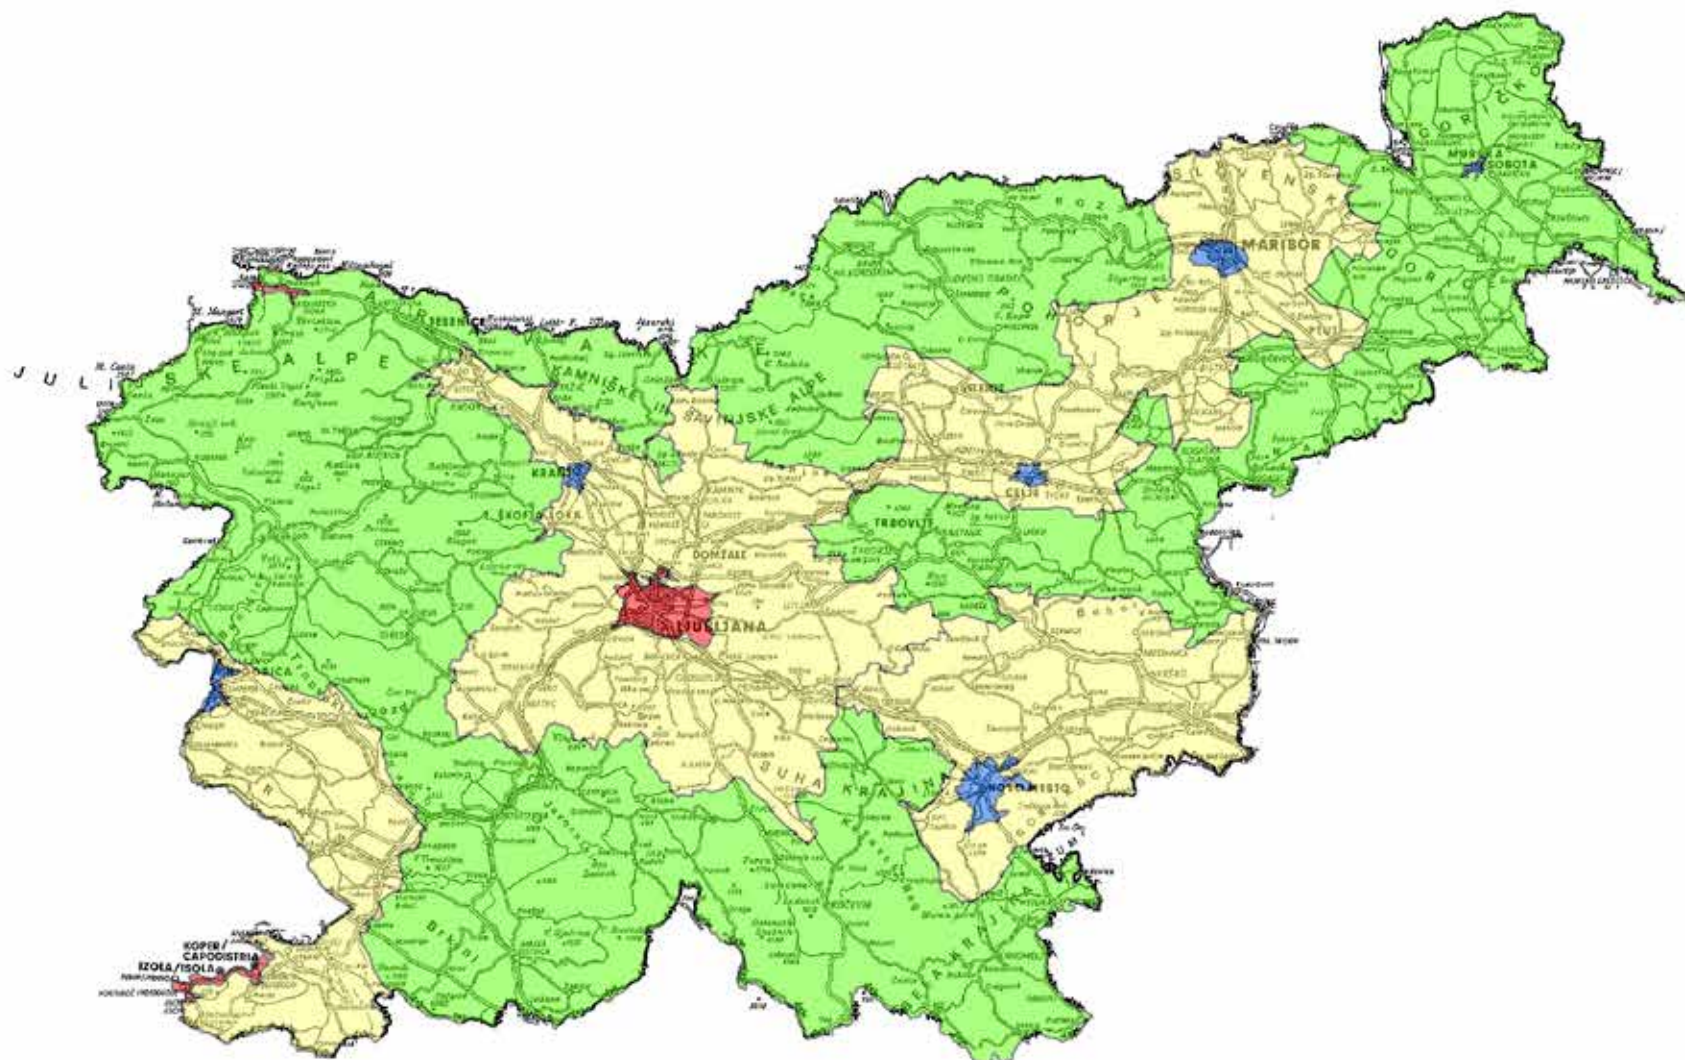

**Slike
analitičnih
in cenovnih
območij**

Različica 3.1

CENOVNA OBMOČJA - PISARNE

- **DOLENJSKO IN GORIŠKO OBMOČJE S KRASOM, GORENJSKO IN OSREDNJESLOVENSKO OBMOČJE BREZ LJUBLJANE, MARIBOR IN CELJE Z OKOLICO**
- **LJUBLJANA IN OBALNO OBMOČJE**
- **TOLMINSKO, NOTRANJSKO, KOČEVSKO, KOROŠKO IN PREKMURSKO OBMOČJE**

CENOVNA OBMOČJA - LOKALI

■ LJUBLJANA, OBALA IN KRANJSKA GORA

■ MARIBOR, NOVA GORICA, NOVO MESTO, KRANJ, CELJE IN MURSKA SOBOTA

■ OSREDNJE-SLOVENSKO OBMOČJE BREZ LJUBLJANE, GORENJSKO, DOLENJSKO, PRIMORSKO IN ŠTAJERSKO OBMOČJE

■ TOLMINSKO, NOTRANJSKO, KOČEVSKO, ZASAVSKO, KOROŠKO IN PREKMURSKO OBMOČJE